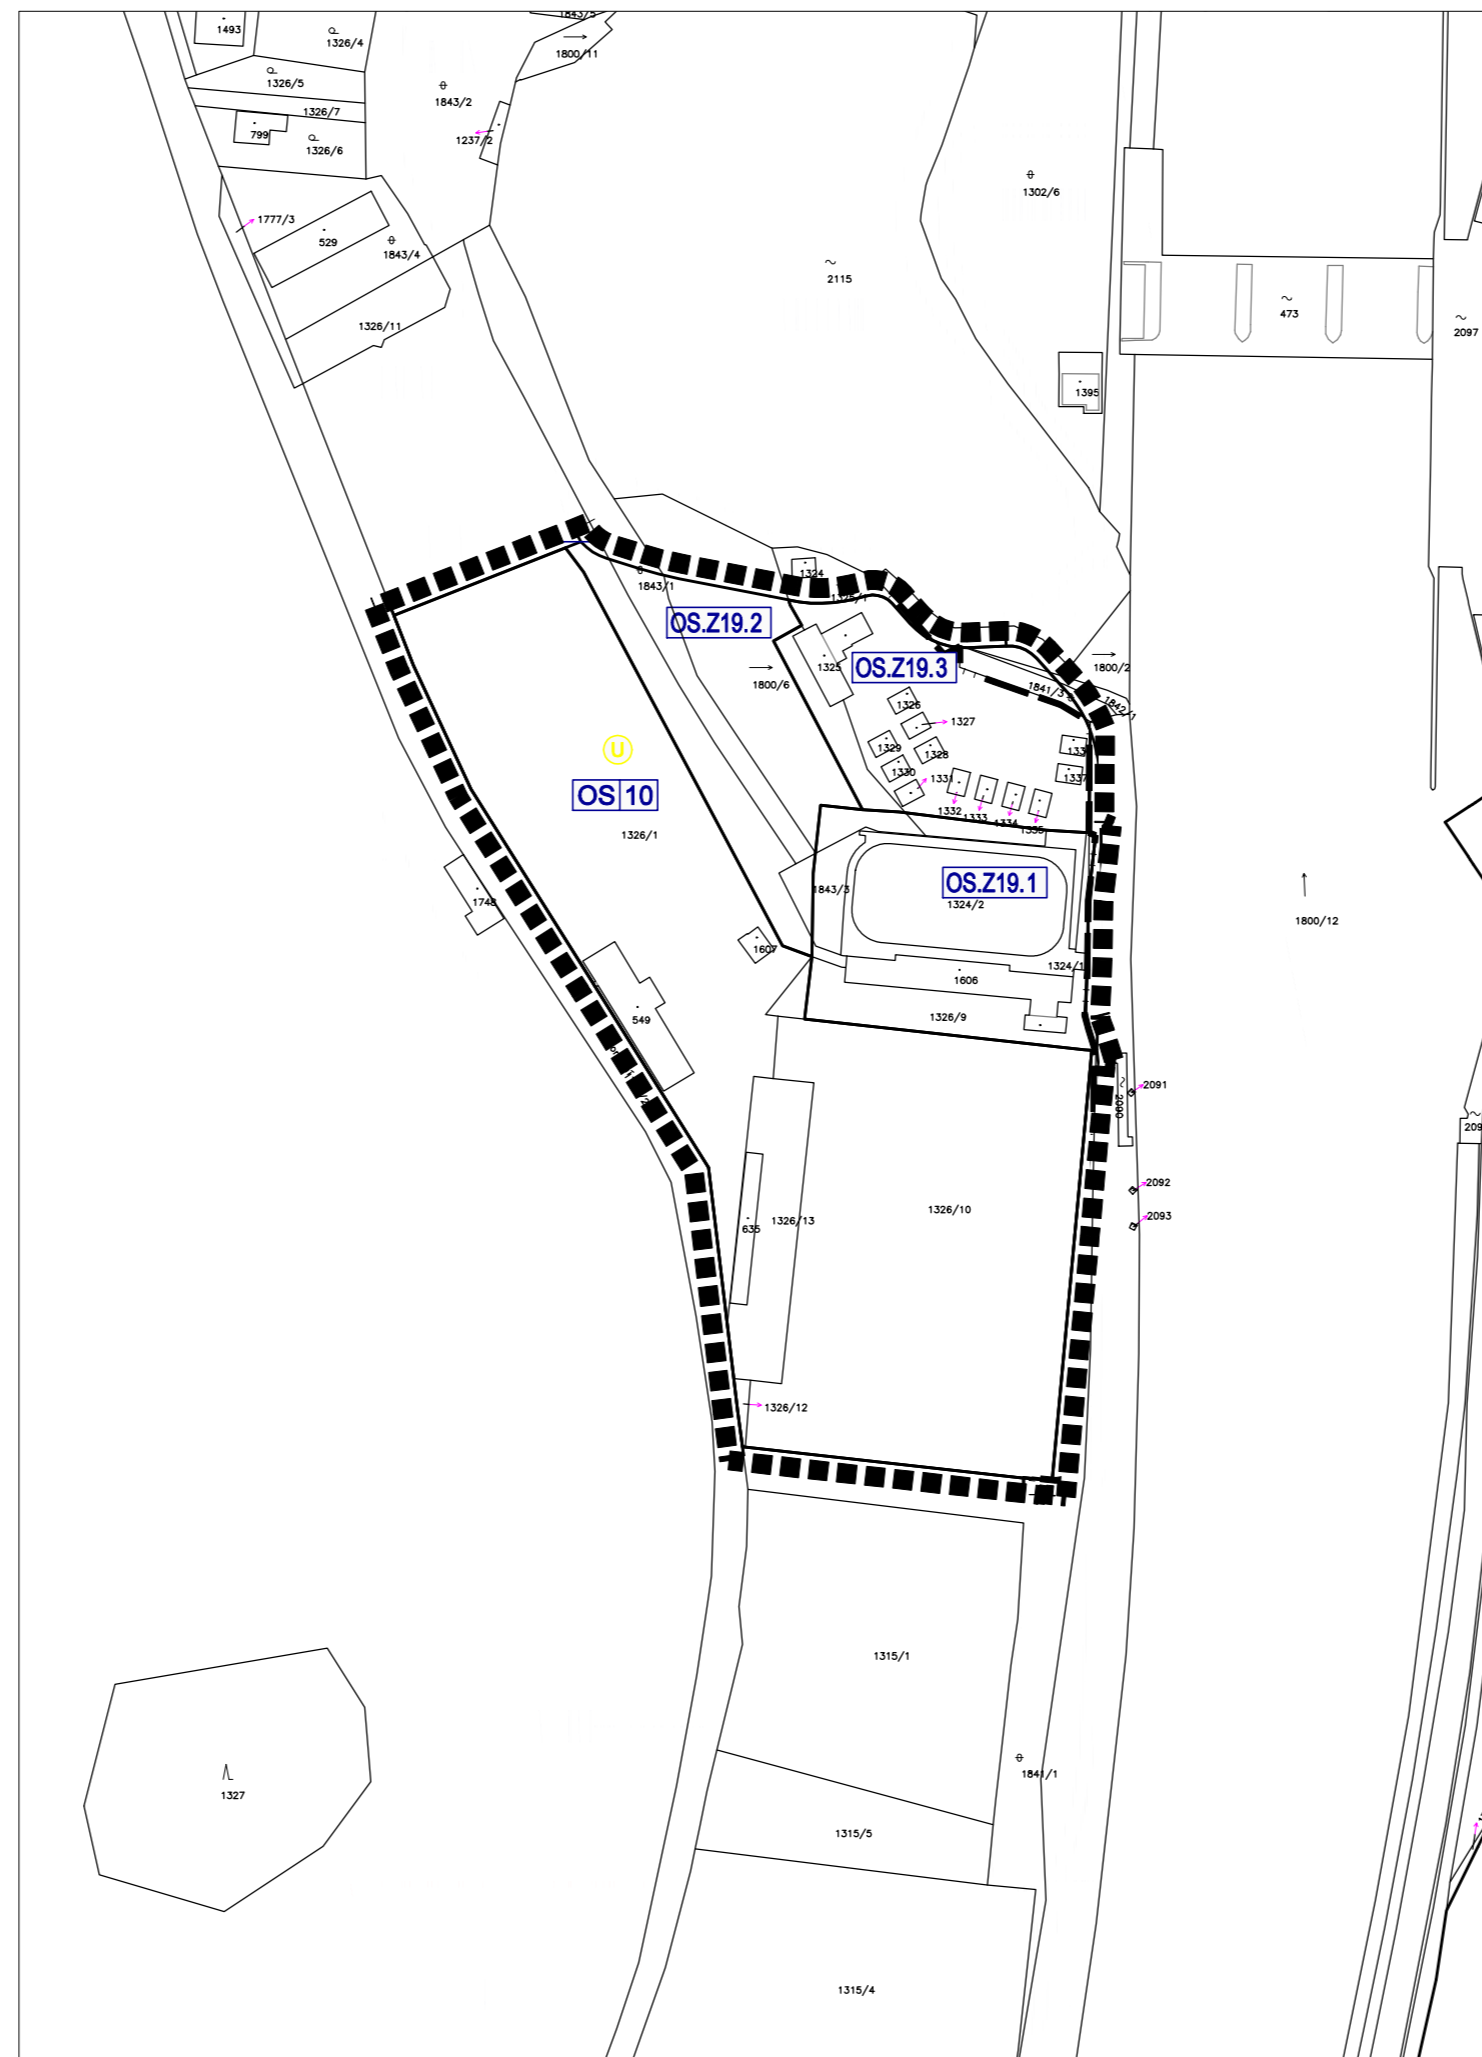

lokality "SÁDKY"

lokality "SPORTOVNÍ AREÁL"

LEGENDA

HRANICE A ZNAČENÍ	
■ ■ ■ ■ ■	HRANICE ŘEŠENÉHO ÚZEMÍ
— · · — · ·	HRANICE ZASTAVĚNÉHO ÚZEMÍ
— · · — · ·	HRANICE ZASTAVITELNÝCH PLOCH
—	PLOCHA PŘESTAVBY
OS.Z19	OZNAČENÍ PLOCH
.15	ČÍSELNÉ OZNAČENÍ PLOCH
U	VYPUŠTĚNÍ POVINNOSTI ZPRACOVÁNÍ ÚZEMNÍ STUDIE

	ZMĚNA Č.19 ÚPZ HLUBOKÁ NAD VLTAVOU	
	lokality MĚSTO	
MĚŘÍTKO: 1:2000	NÁZEV VÝKRESU: VÝKRES ZÁKLADNÍHO ČLENĚNÍ	ČÍSLO VÝKRESU: I.1.