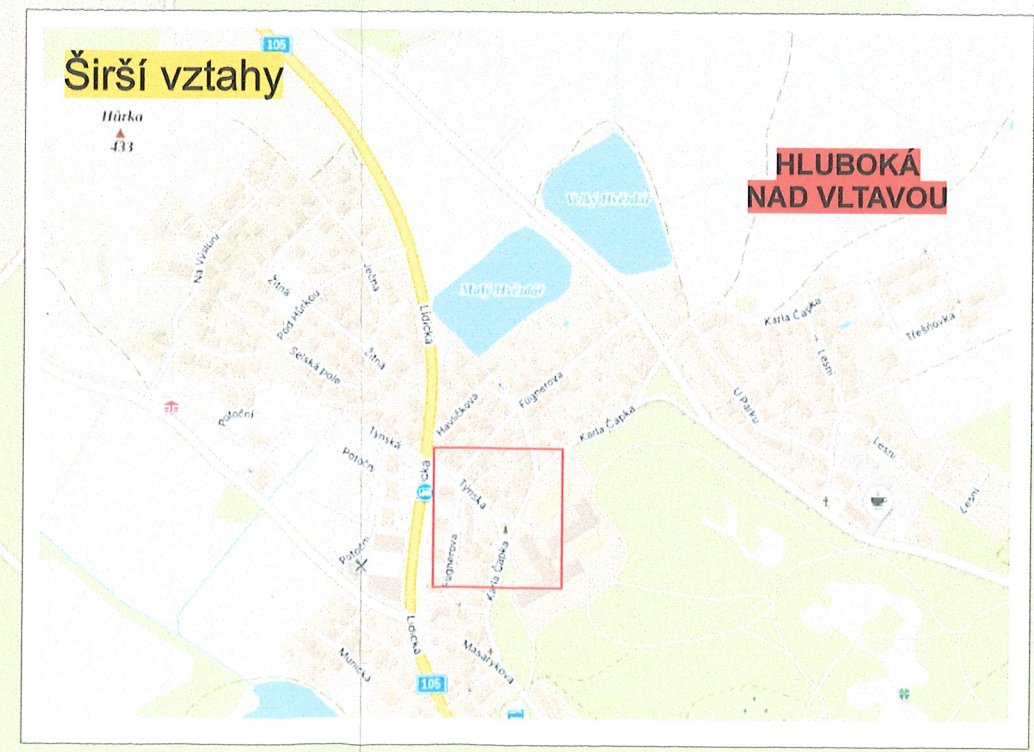

Přistavba jídelny ZŠ ul. Karla Čapka, Hluboká nad Vltavou

Mgr. JAN HANZAL
REALIZACE DOPRAVNÍHO ZNAČENÍ
U Tří dubů 2533/29
370 10 ČESKÉ BUDĚJOVICE
tel.: +420 739 472 021, IČ: 05597670
znackyhanzal@centrum.cz, www.znackyhanzal.cz

POLICIE ČESKÉ REPUBLIKY
KRAJSKÉ ŘEDITELSTVÍ POLICIE
JIHOČESKÉHO KRAJE 24
ÚZEMNÍ ODBOR ČESKÉ BUDĚJOVICE
DOPRAVNÍ INSPEKTORÁT
POŠTOVNÍ PŘÍHRÁDKA 125
371 05 ČESKÉ BUDĚJOVICE
26-02-2025