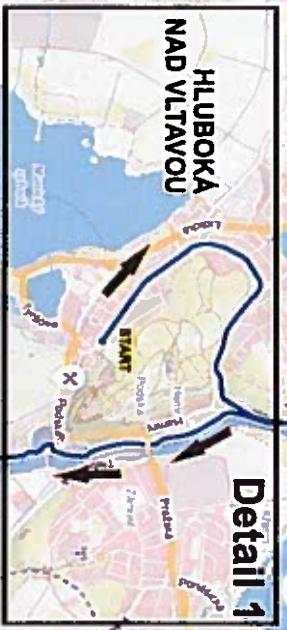

-  Trasa Kolo pro život - varianta C - 35,5 km
-  Trasa Kolo pro život - 54 km

 Směr závodu

 Pořadatel - označen výstražnou vestou

Kolo pro život

Hluboká nad Vltavou

Trasa Kolo pro život

Detail 3 - Objízdná trasa