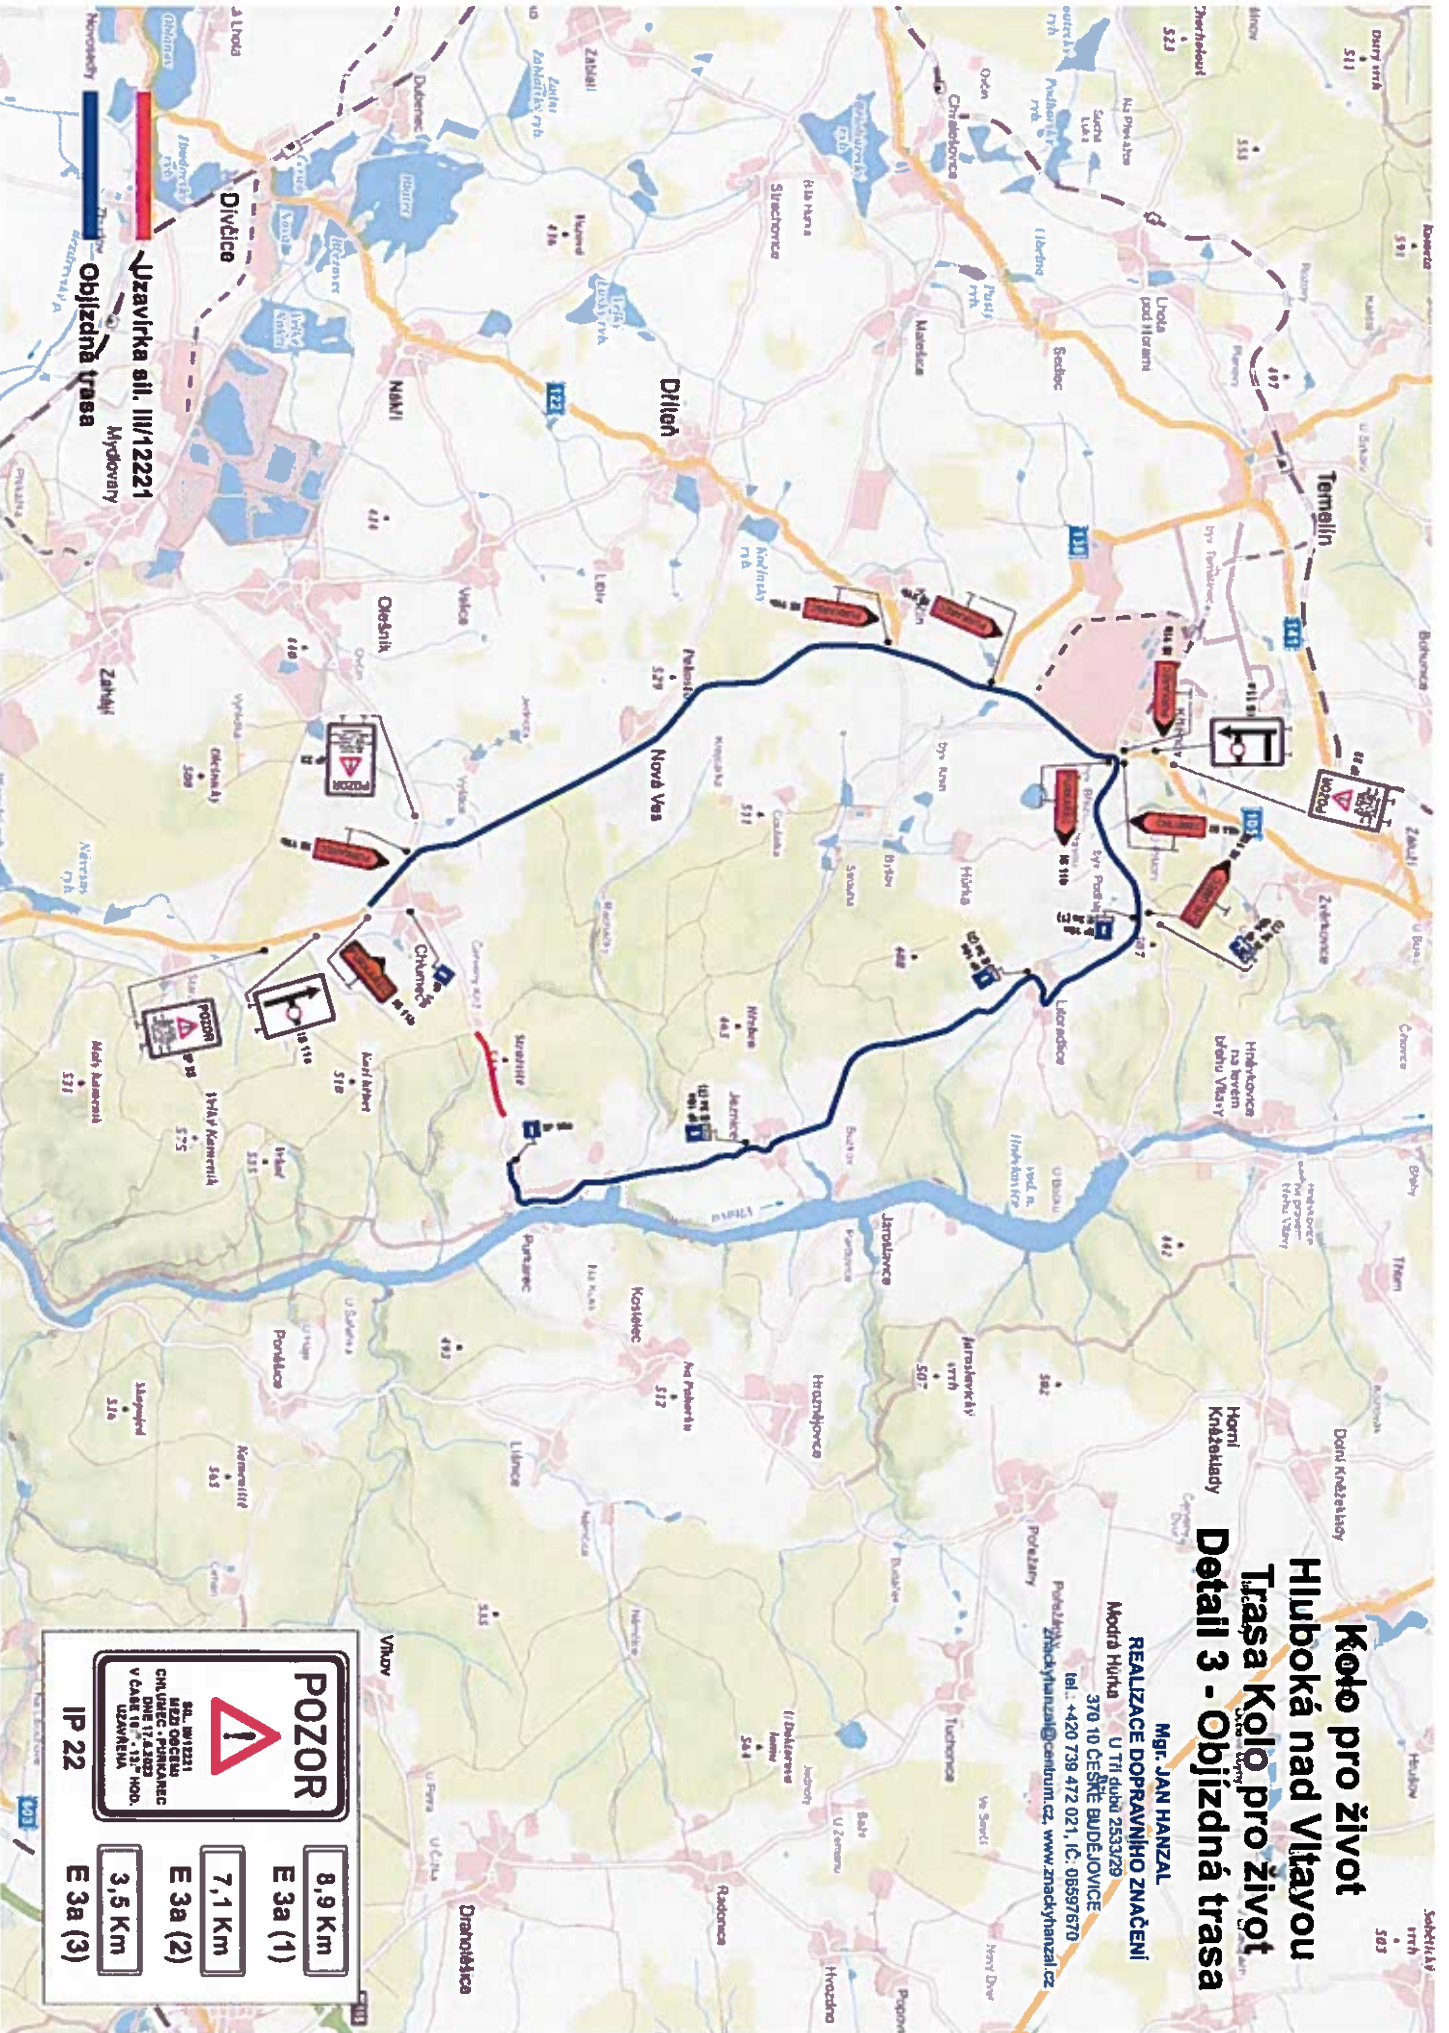

Kolo pro život

Hluboká nad Vltavou

Trasa Kolo pro život

Detail 3 - Objízdná trasa

Mgr. JAN HANZAL

REALIZACE DOPRAVNÍHO ZNAČENÍ

Modrá Hlína U Tří dubů 253/29

370 10 ČESKÉ BUDĚJOVICE

tel.: +420 739 472 021, C: 05597670

Publikováno: zhan@hanzaj.cz, www.zhan@hanzaj.cz

POZOR

MEZI OCEKÁNÍM
CHLAPEČEK - POUŽÍVÁNÍ
DNE 17.4.2022
V ČASU 17:30 - 18:00.
UČAŘENSKÁ

POZOR

8,9 Km

E 3a (1)

7,1 Km

E 3a (2)

3,5 Km

E 3a (3)

IP 22

Uzavírka sil. III/12221
Objízdná trasa

IP 22

- 8,9 Km
- E 3a (1)
- 7,1 Km
- E 3a (2)
- 3,5 Km
- E 3a (3)