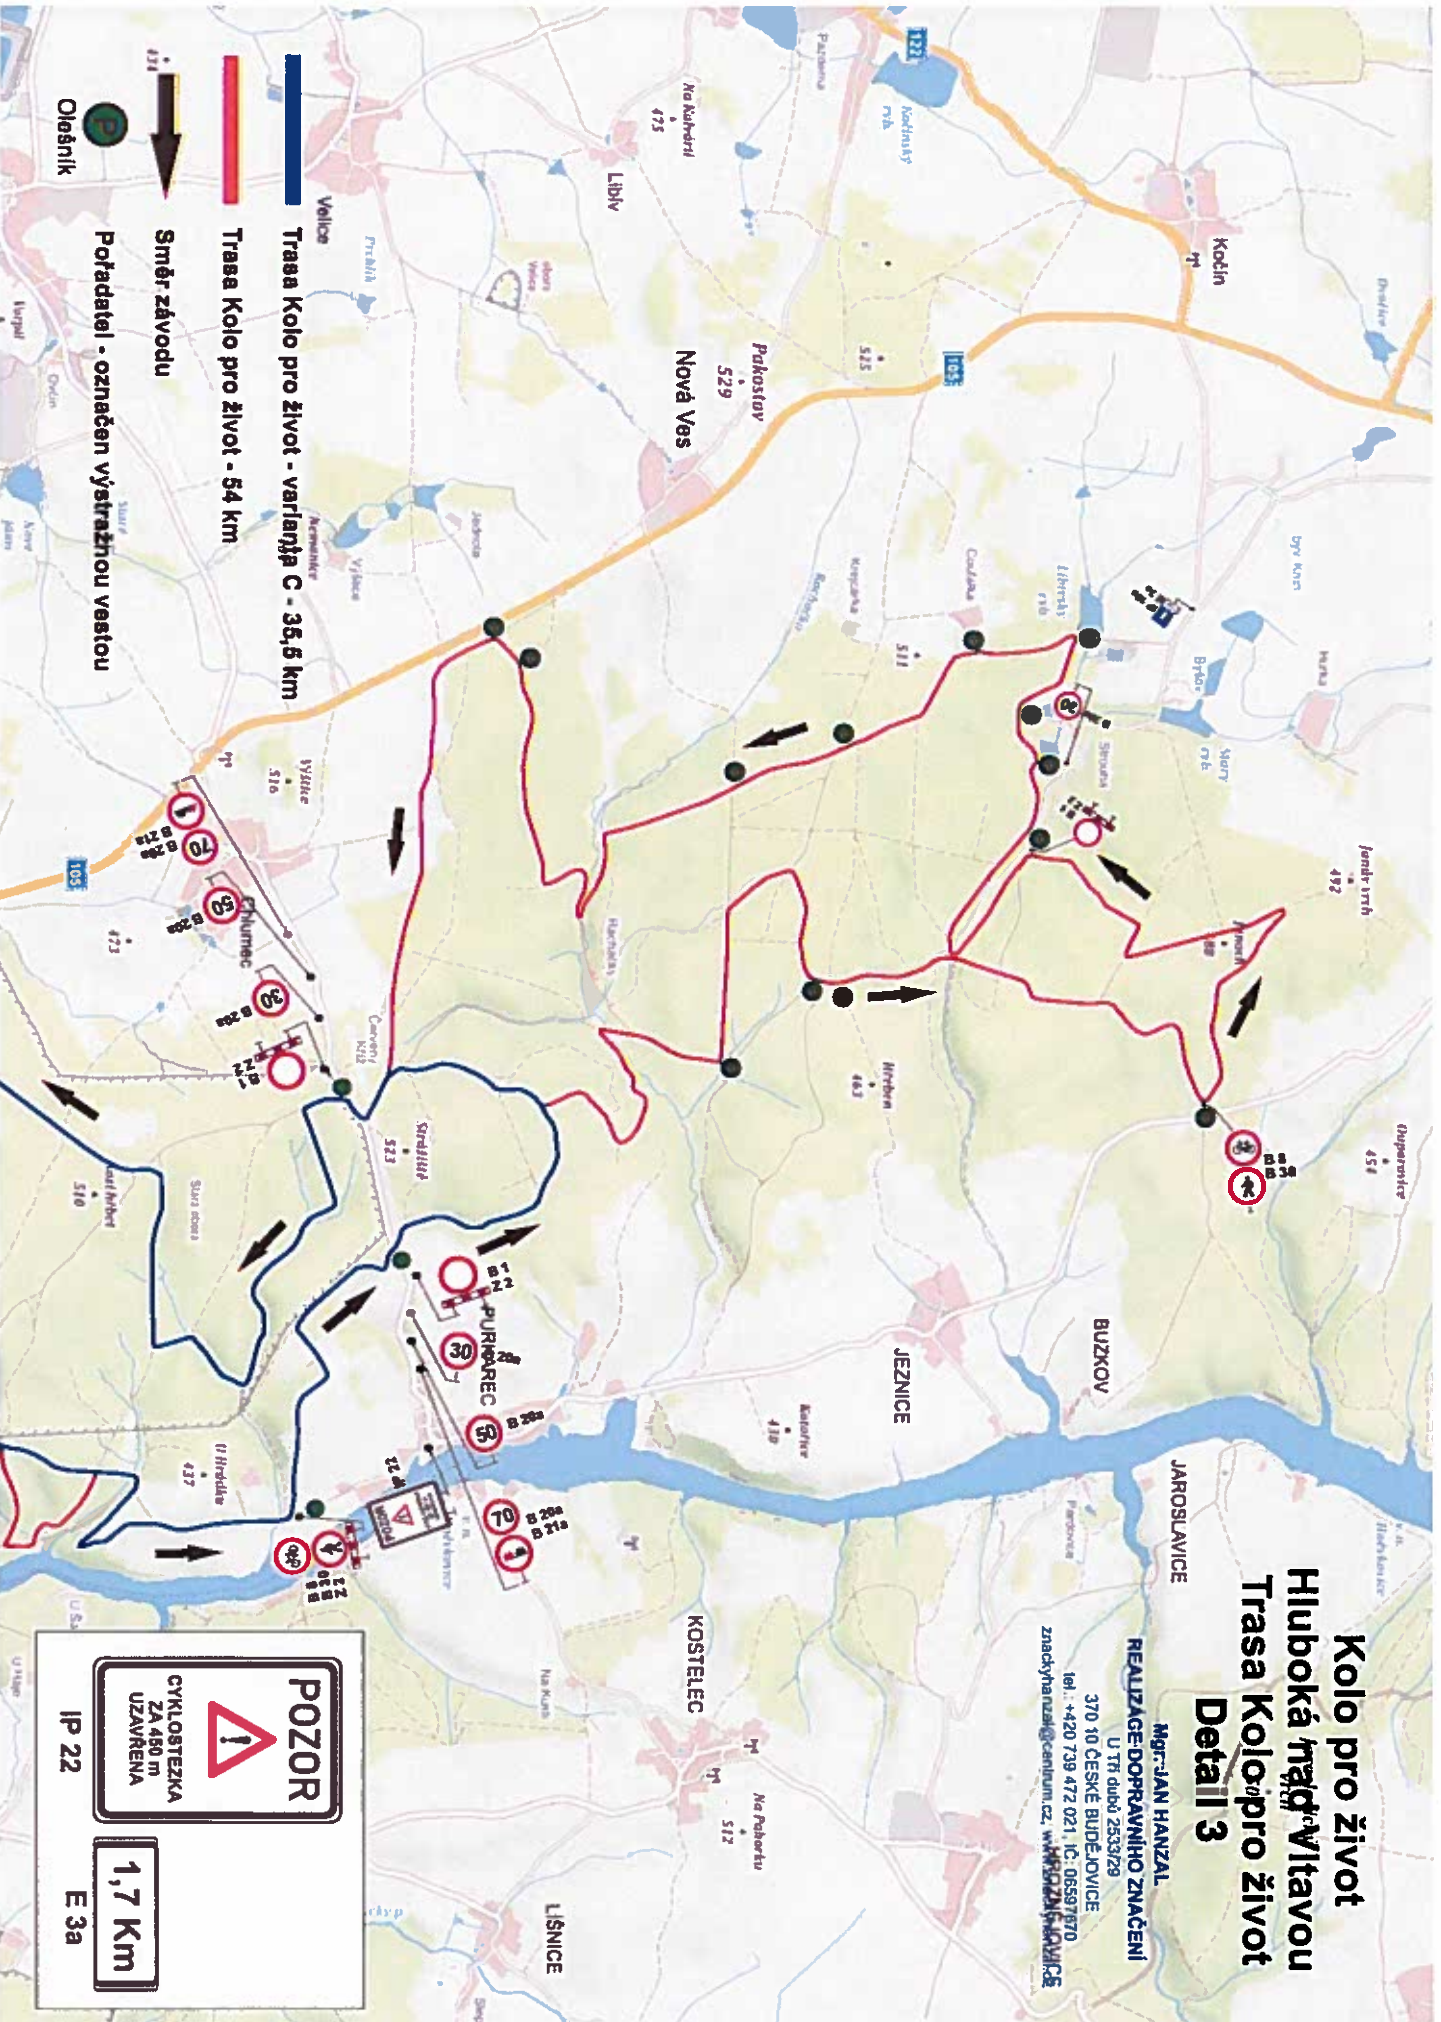

Kolo pro život Hluboká nad Vltavou Trasa Kolo pro život Detail 3

JAROSLAVICE

Mgr. JAN HANZAL

REALIZACE DOPRAVNÍHO ZNAČENÍ

U Trh. nám. 2533/28

370 10 ČESKÉ BUDĚJOVICE

tel.: +420 739 472 021, IC: 06597970

znack@hanzaj@centrum.cz, www.hanzaj.cz

Trasa Kolo pro život - varlaňka C - 35,5 km

Trasa Kolo pro život - 54 km

Směr závodu

Pofadatel - označen výstražnou vestou

POZOR

CYKLOSTEZKA
ZA 1,7 km
UZÁVŘENA

IP 22

1,7 Km

E 3a