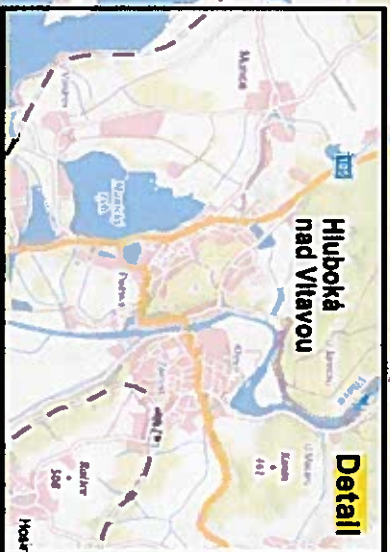

Mgr. JAN HANZAL
REALIZACE DOPRAVNÍHO ZNAČENÍ
U Tří dubů 2533278
370 10 ČESKÉ BUDĚJOVICE
tel.: +420 739 472 021, i.c.: 08597670
znackyhanzal@outlook.cz, www.znackyhanzal.cz

ČESKÉ
BUDĚJOVICE

Příjezd od Písku

Příjezd od Hrdějovic

Příjezd od Prahy

Detail

Hluboká nad Vltavou

Lišov

Rudolfov

ČESKÉ
BUDĚJOVICE