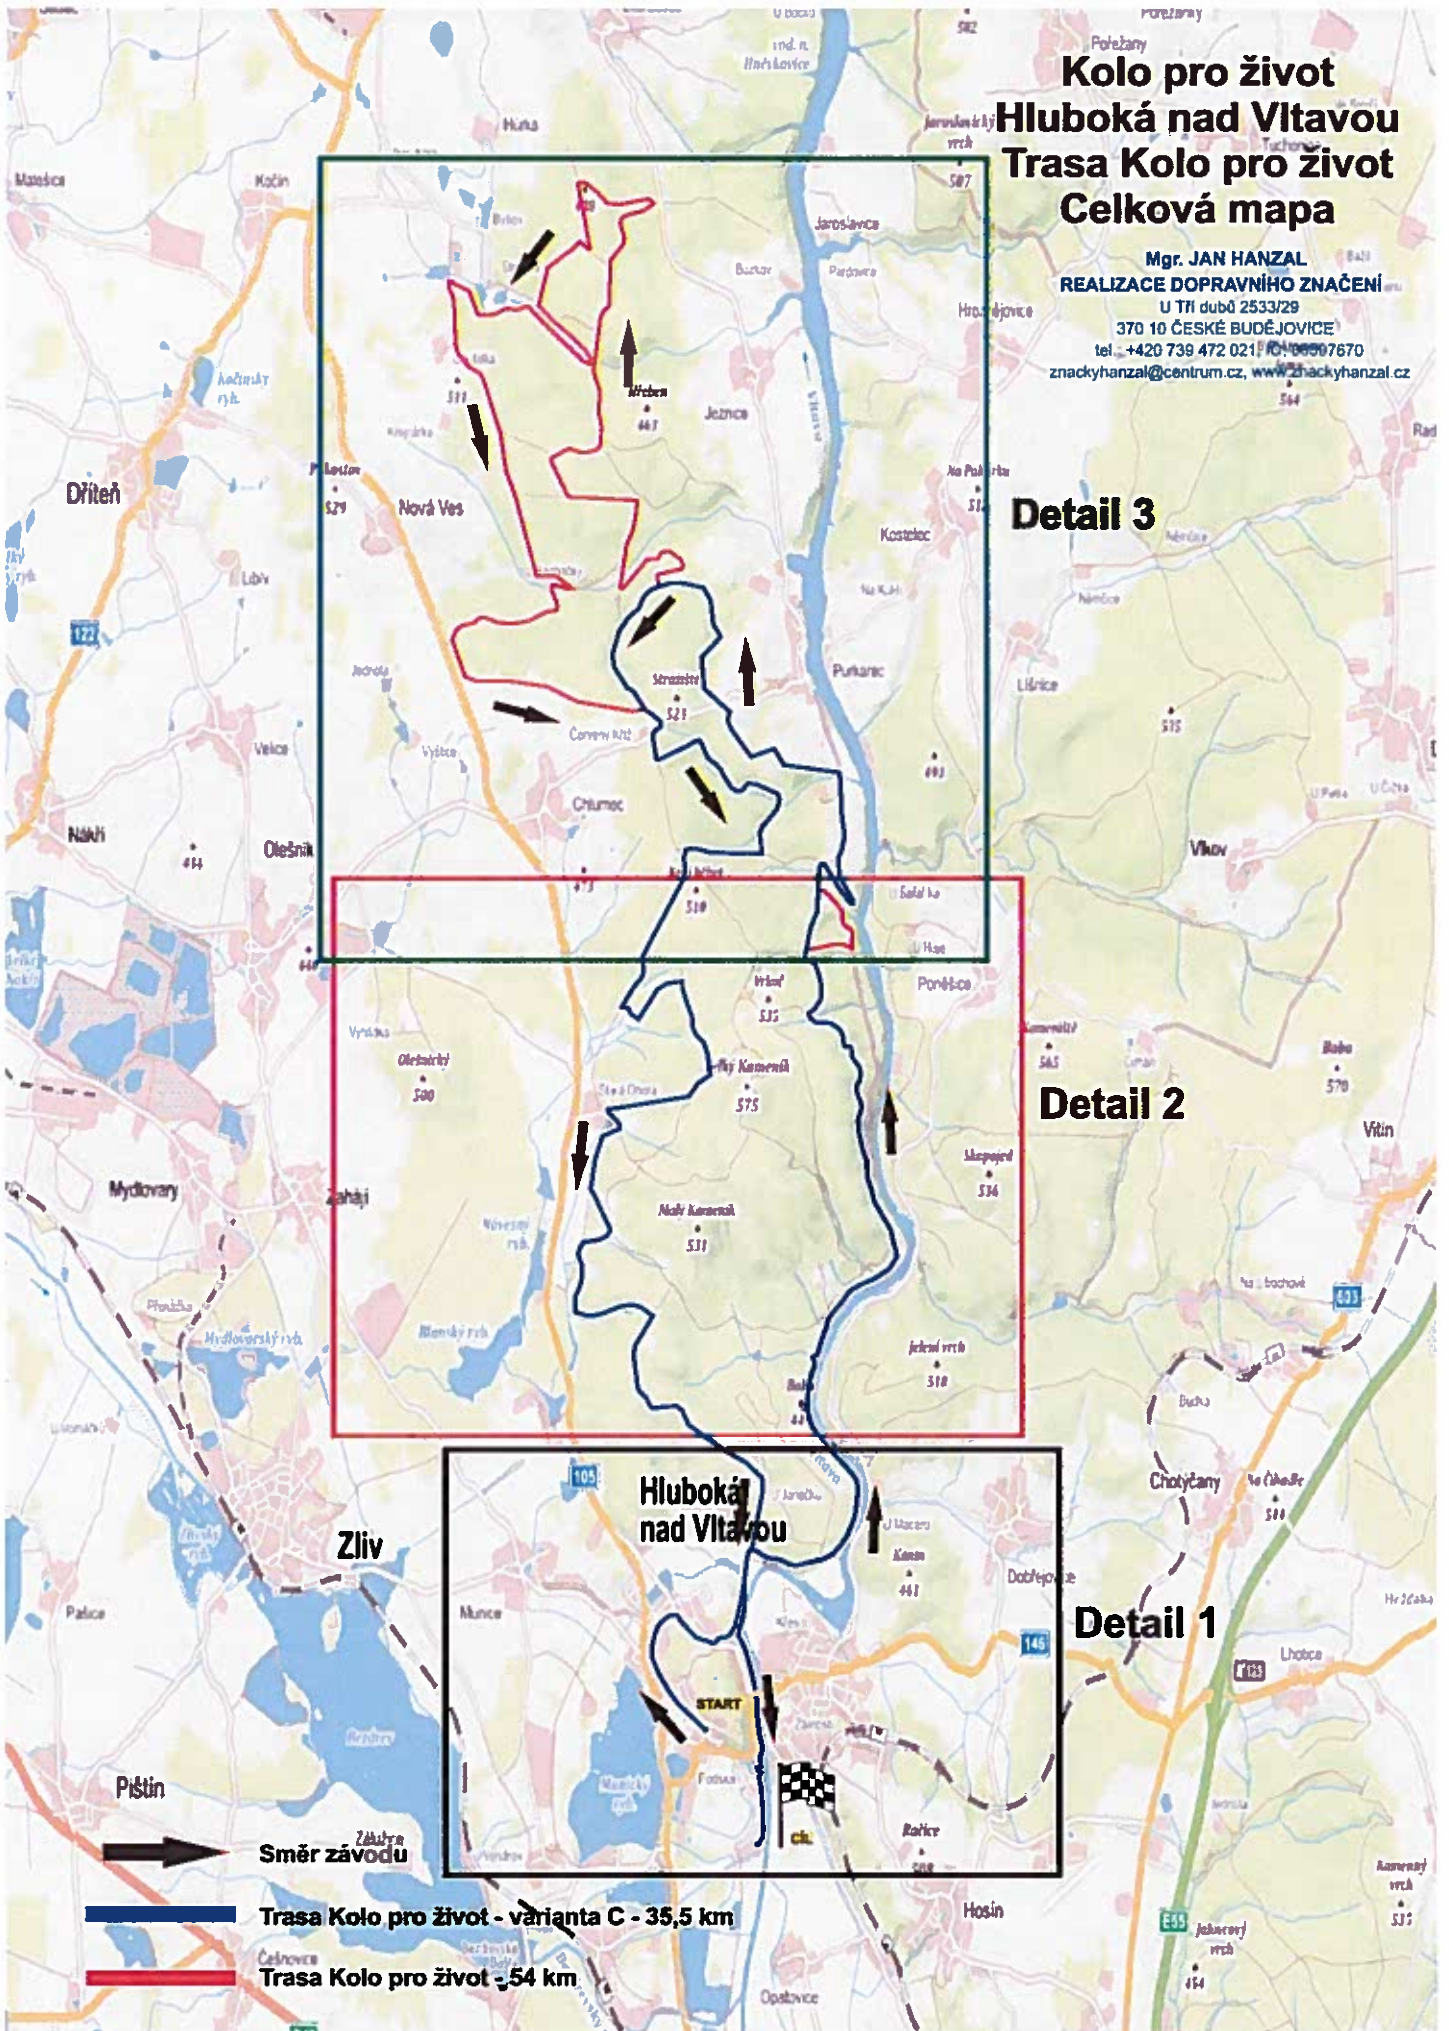

Kolo pro život Hluboká nad Vltavou Trasa Kolo pro život Celková mapa

Mgr. JAN HANZAL
REALIZACE DOPRAVNÍHO ZNAČENÍ
U Tří dubů 2533/29
370 10 ČESKÉ BUDĚJOVICE
tel. +420 739 472 021 | IČ: 00007670
znackyhanzal@centrum.cz, www.znackyhanzal.cz

Detail 3

Detail 2

Detail 1

Hluboká nad Vltavou

START

Zliv

Pištín

Směr závodu

Trasa Kolo pro život - varianta C - 35,5 km

Trasa Kolo pro život - 54 km