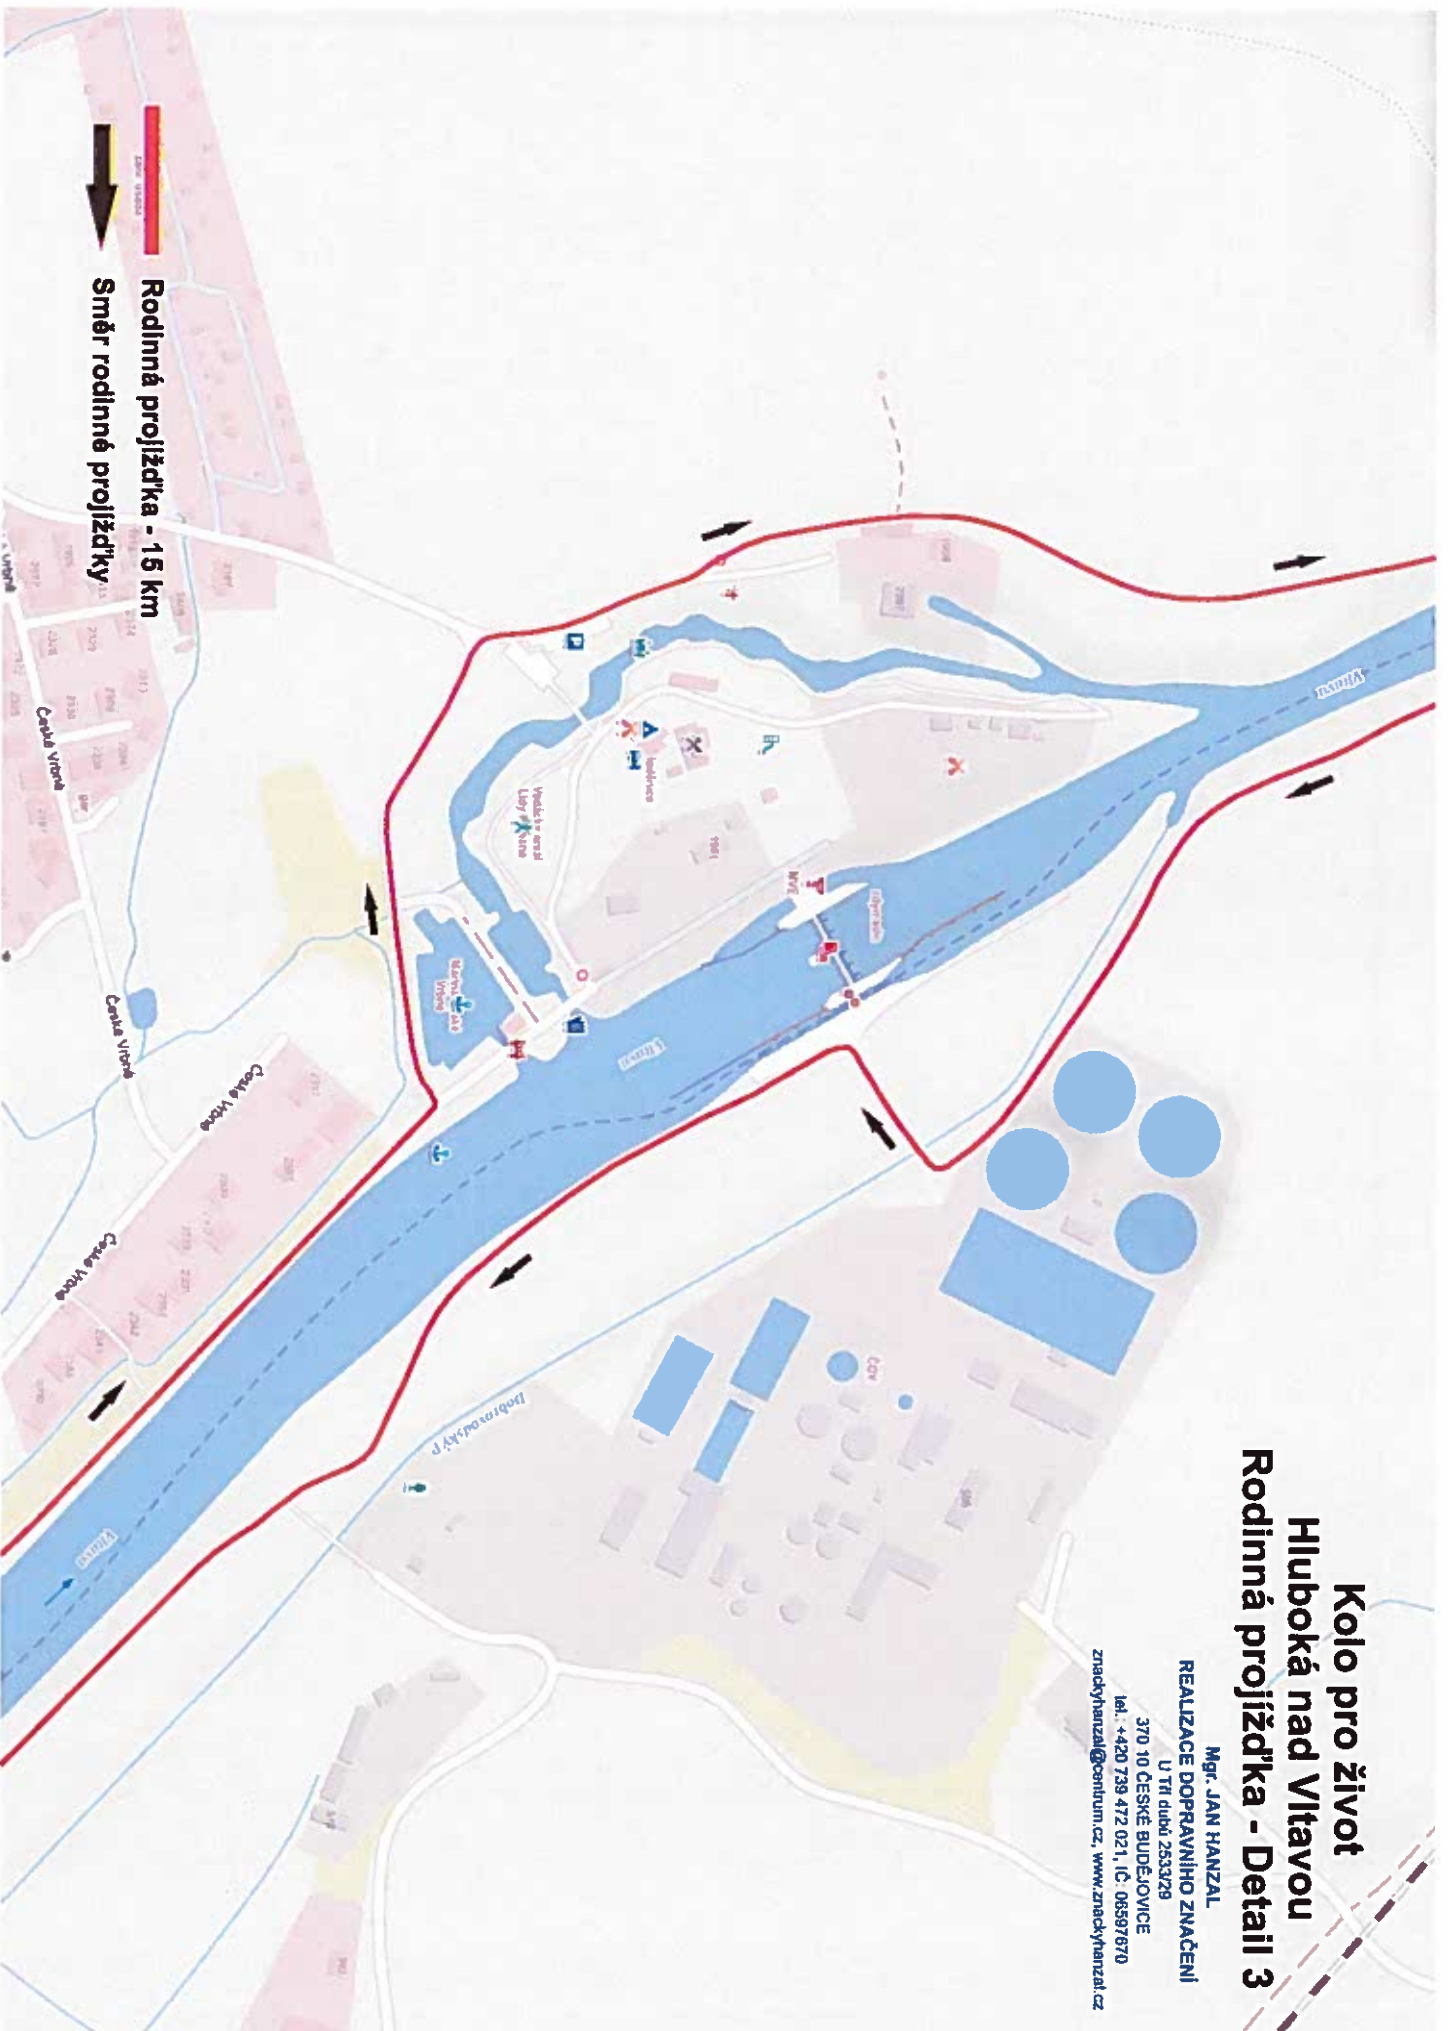

Kolo pro život Hluboká nad Vltavou Rodinná projížďka - Detail 3

Mgr. JAN HANZAL
REALIZACE DOPRAVNÍHO ZNAČENÍ
U Tří dubů 253328
370 10 ČESKÉ BUDĚJOVICE
tel.: +420 739 472 021, IČ: 08597670
znackyhanzal@centrum.cz, www.znackyhanzal.cz