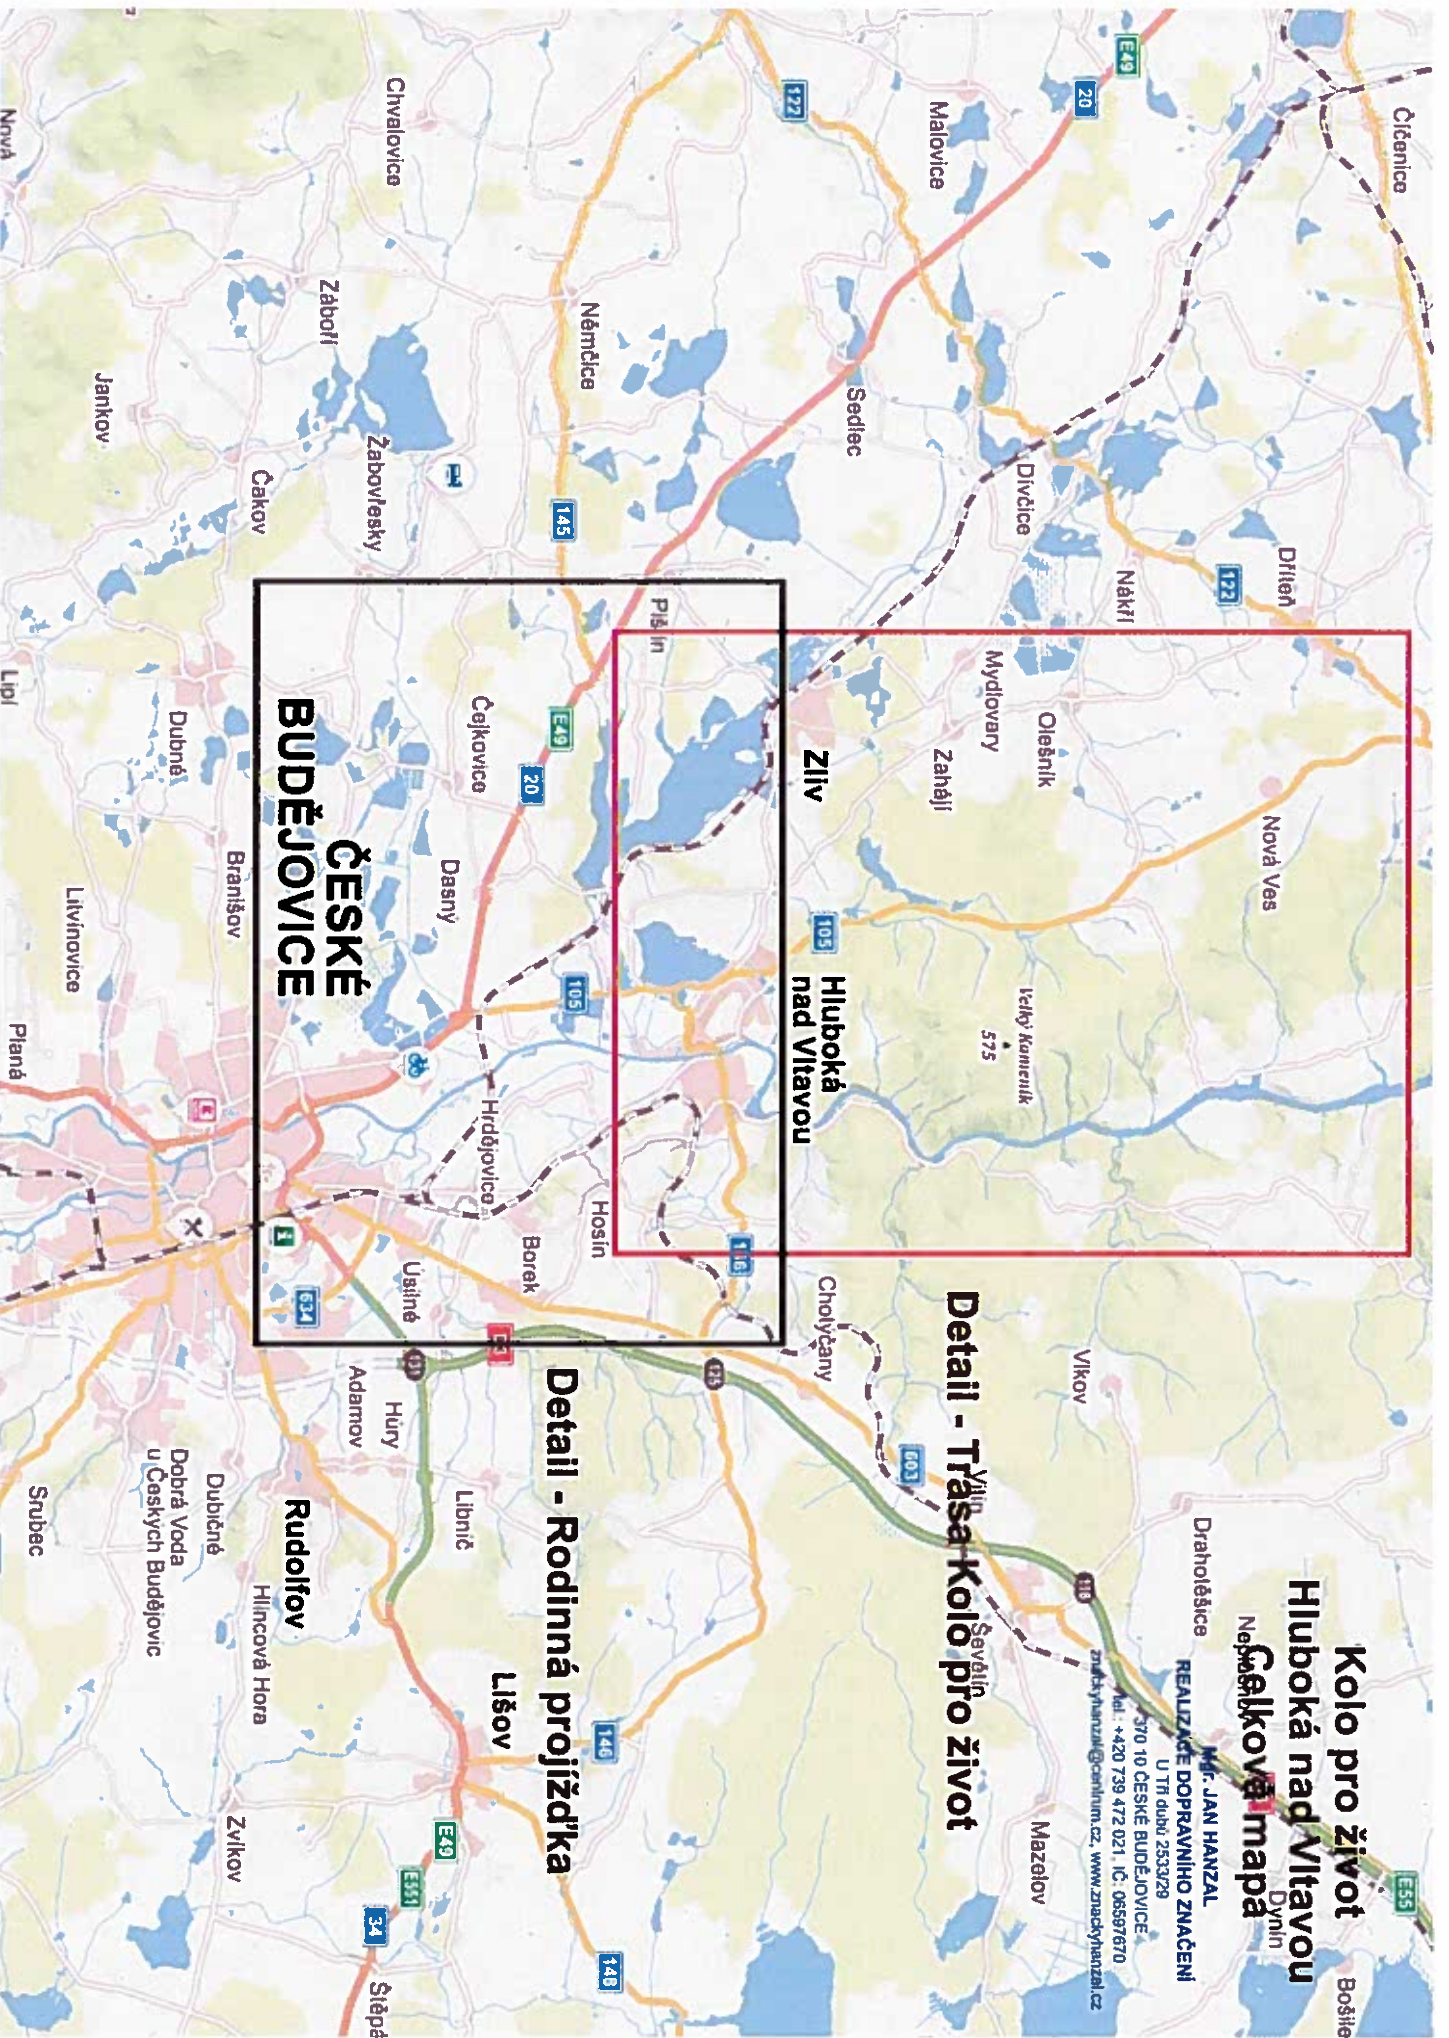

ČESKÉ BUDĚJOVICE

Detail - Trása Kolo pro život

Detail - Rodinná projížďka

Kolo pro život Hluboká nad Vltavou Nepřehlédněte Čalkovův mapa

Mgr. JAN HANZAL
REALIZACE DOPRAVNÍHO ZNAČENÍ
U Tří dubů 2533/28
370 10 ČESKÉ BUDĚJOVICE
Tel.: +420 739 472 021, IČ: 08597670
znahyhanzal@centrum.cz, www.znachyhanzal.cz