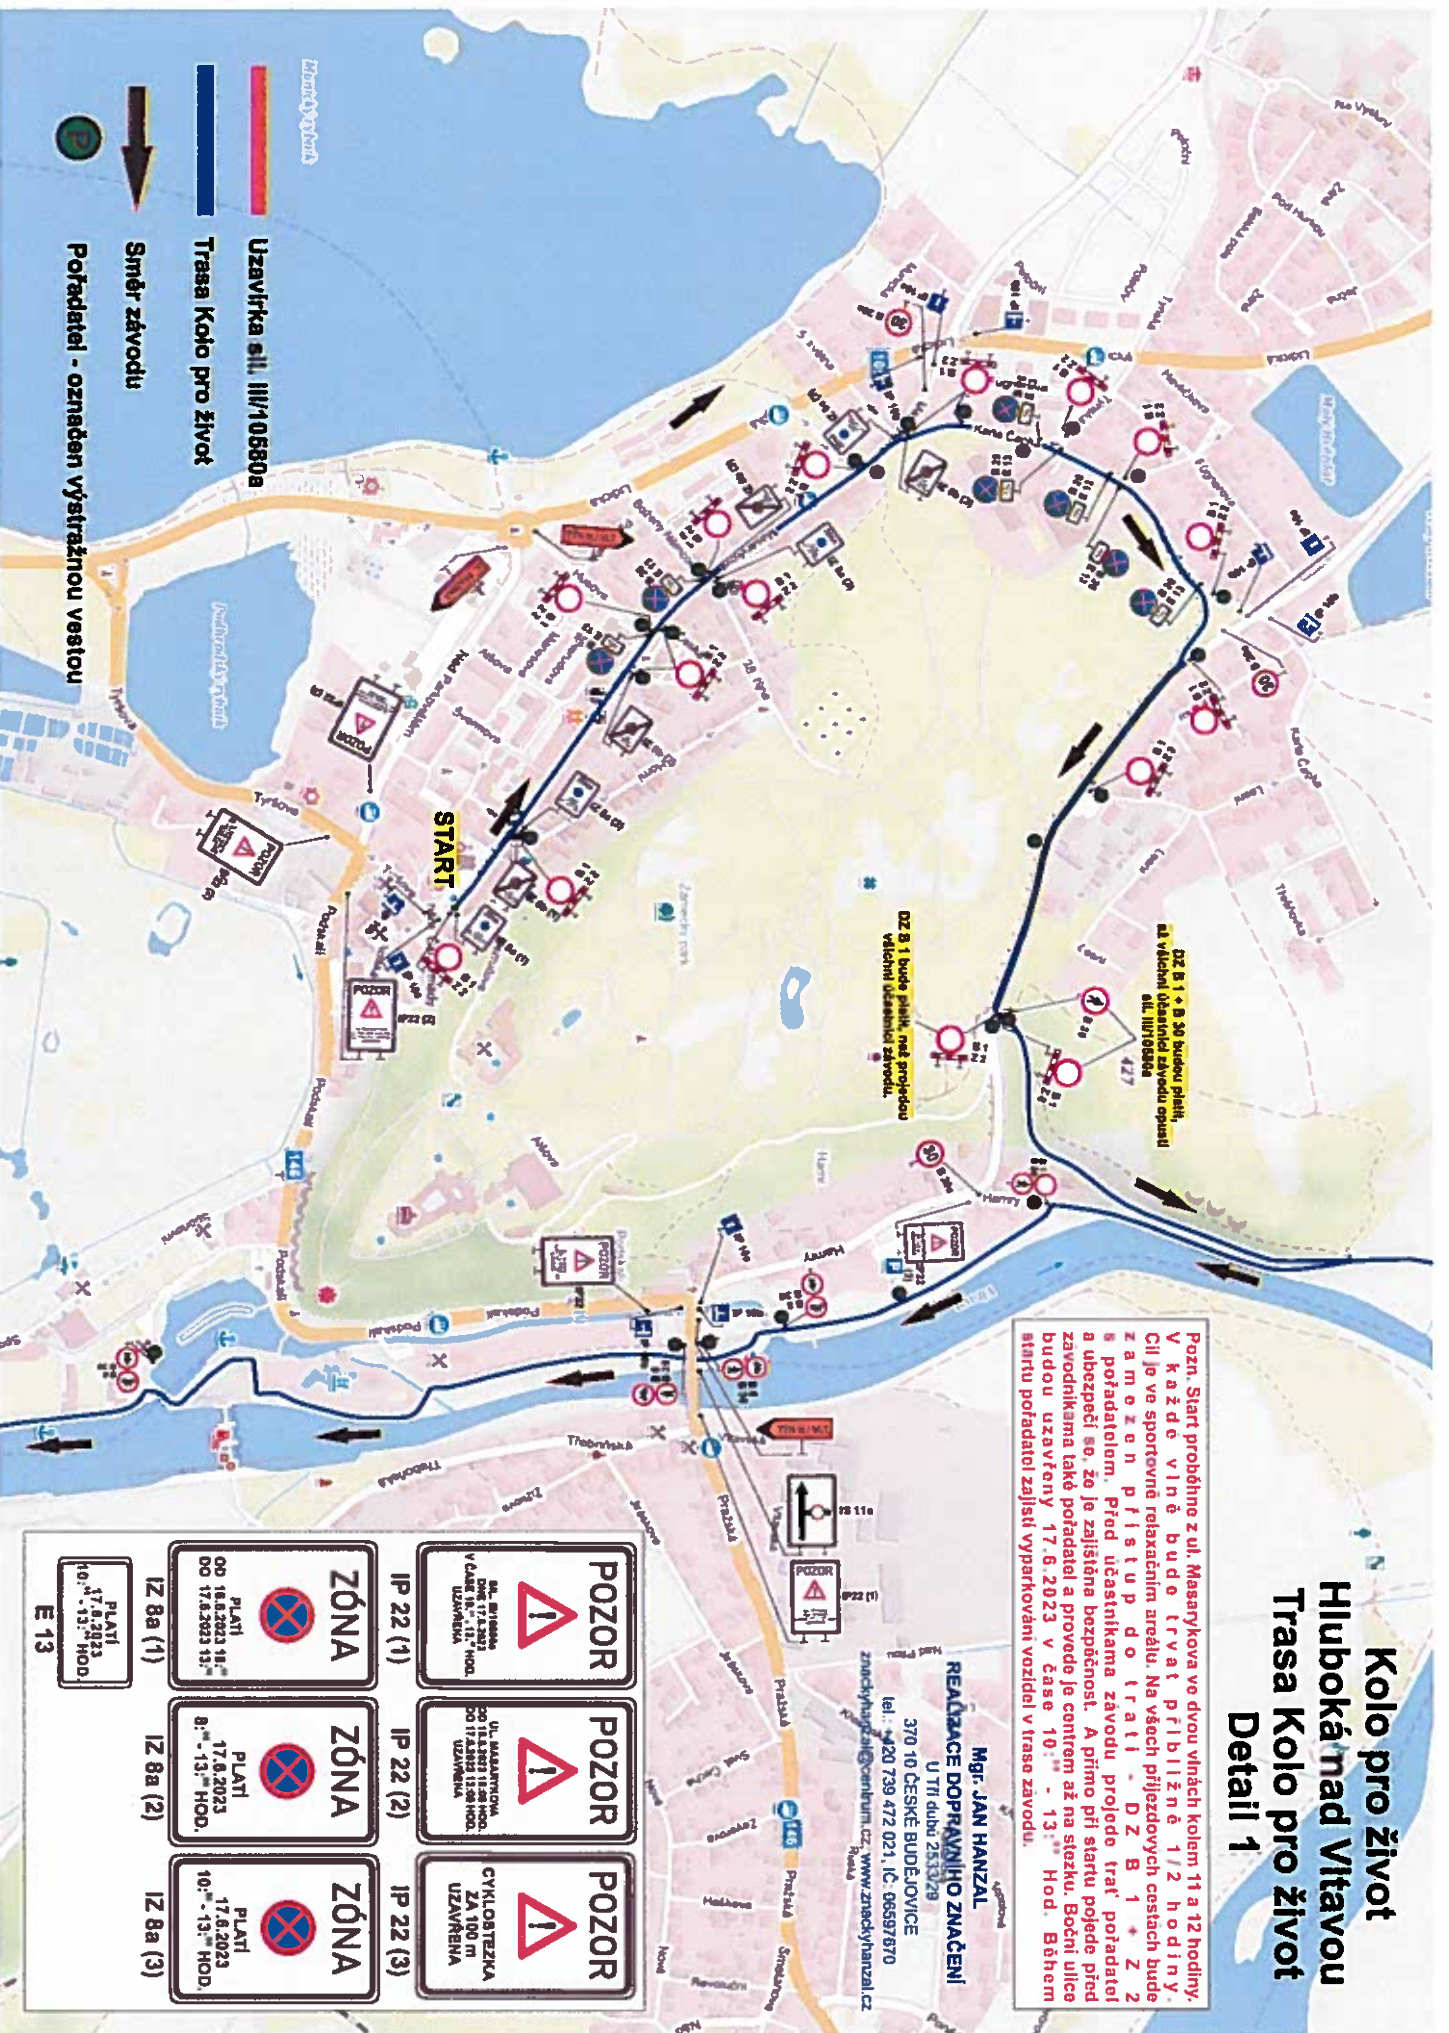

Kolo pro život Hluboká nad Vltavou Trasa Kolo pro život Detail 1

Pozn. Start probíhá z ul. Masarykova ve dvou vlnách kolem 11 a 12 hodiny. V každé vlně bude trvat přibližně 11/2 hodiny. Cíl je ve sportovní relaxačním areálu. Na všech příjezdových cestách bude zamezen přístup do trati. DZ B 1 + Z 2 a pořadatelům. Před učeštníkama závodu projede trať pořadatel a uobezpečí se, že je zajištěna bezpečnost. A přímo při startu projede před závodníkama také pořadatel a provede je centrem až na stezku. Boční ulice budou uzavřeny 17.6.2023 v čase 10:00 - 13:00 Hod. Během startu pořadatel zajistí vyparkování vozidel v trase závodu.

Mgr. JAN HANZAL
ŘEŠENÍ DOPRAVNÍHO ZNAČENÍ
U Tří dubů 2533/29
370 10 ČESKÉ BUDĚJOVICE
tel.: +420 739 472 021, IČ: 065597670
zmrchy@janhanzal.cz, www.zmrchyjanhanzal.cz

	POZOR PĚŠÁKŮV PŘECHÁZKA V ČASU 17.6.2023 OD 10:00 HOD. UZAVŘENA
	POZOR CYKLISTŮV PŘECHÁZKA V ČASU 17.6.2023 OD 8:00 - 13:00 HOD. UZAVŘENA
	POZOR CYKLISTŮV PŘECHÁZKA V ČASU 17.6.2023 OD 10:00 - 13:00 HOD. UZAVŘENA

	ZÓNA PLATÍ OD 16.6.2023 18:00 DO 17.6.2023 13:00
	ZÓNA PLATÍ OD 17.6.2023 8:00 - 13:00 HOD.
	ZÓNA PLATÍ OD 17.6.2023 10:00 - 13:00 HOD.

IZ 8a (1)
PLATÍ
OD 17.6.2023 10:00 - 13:00 HOD.
E 13

IZ 8a (2)

IZ 8a (3)