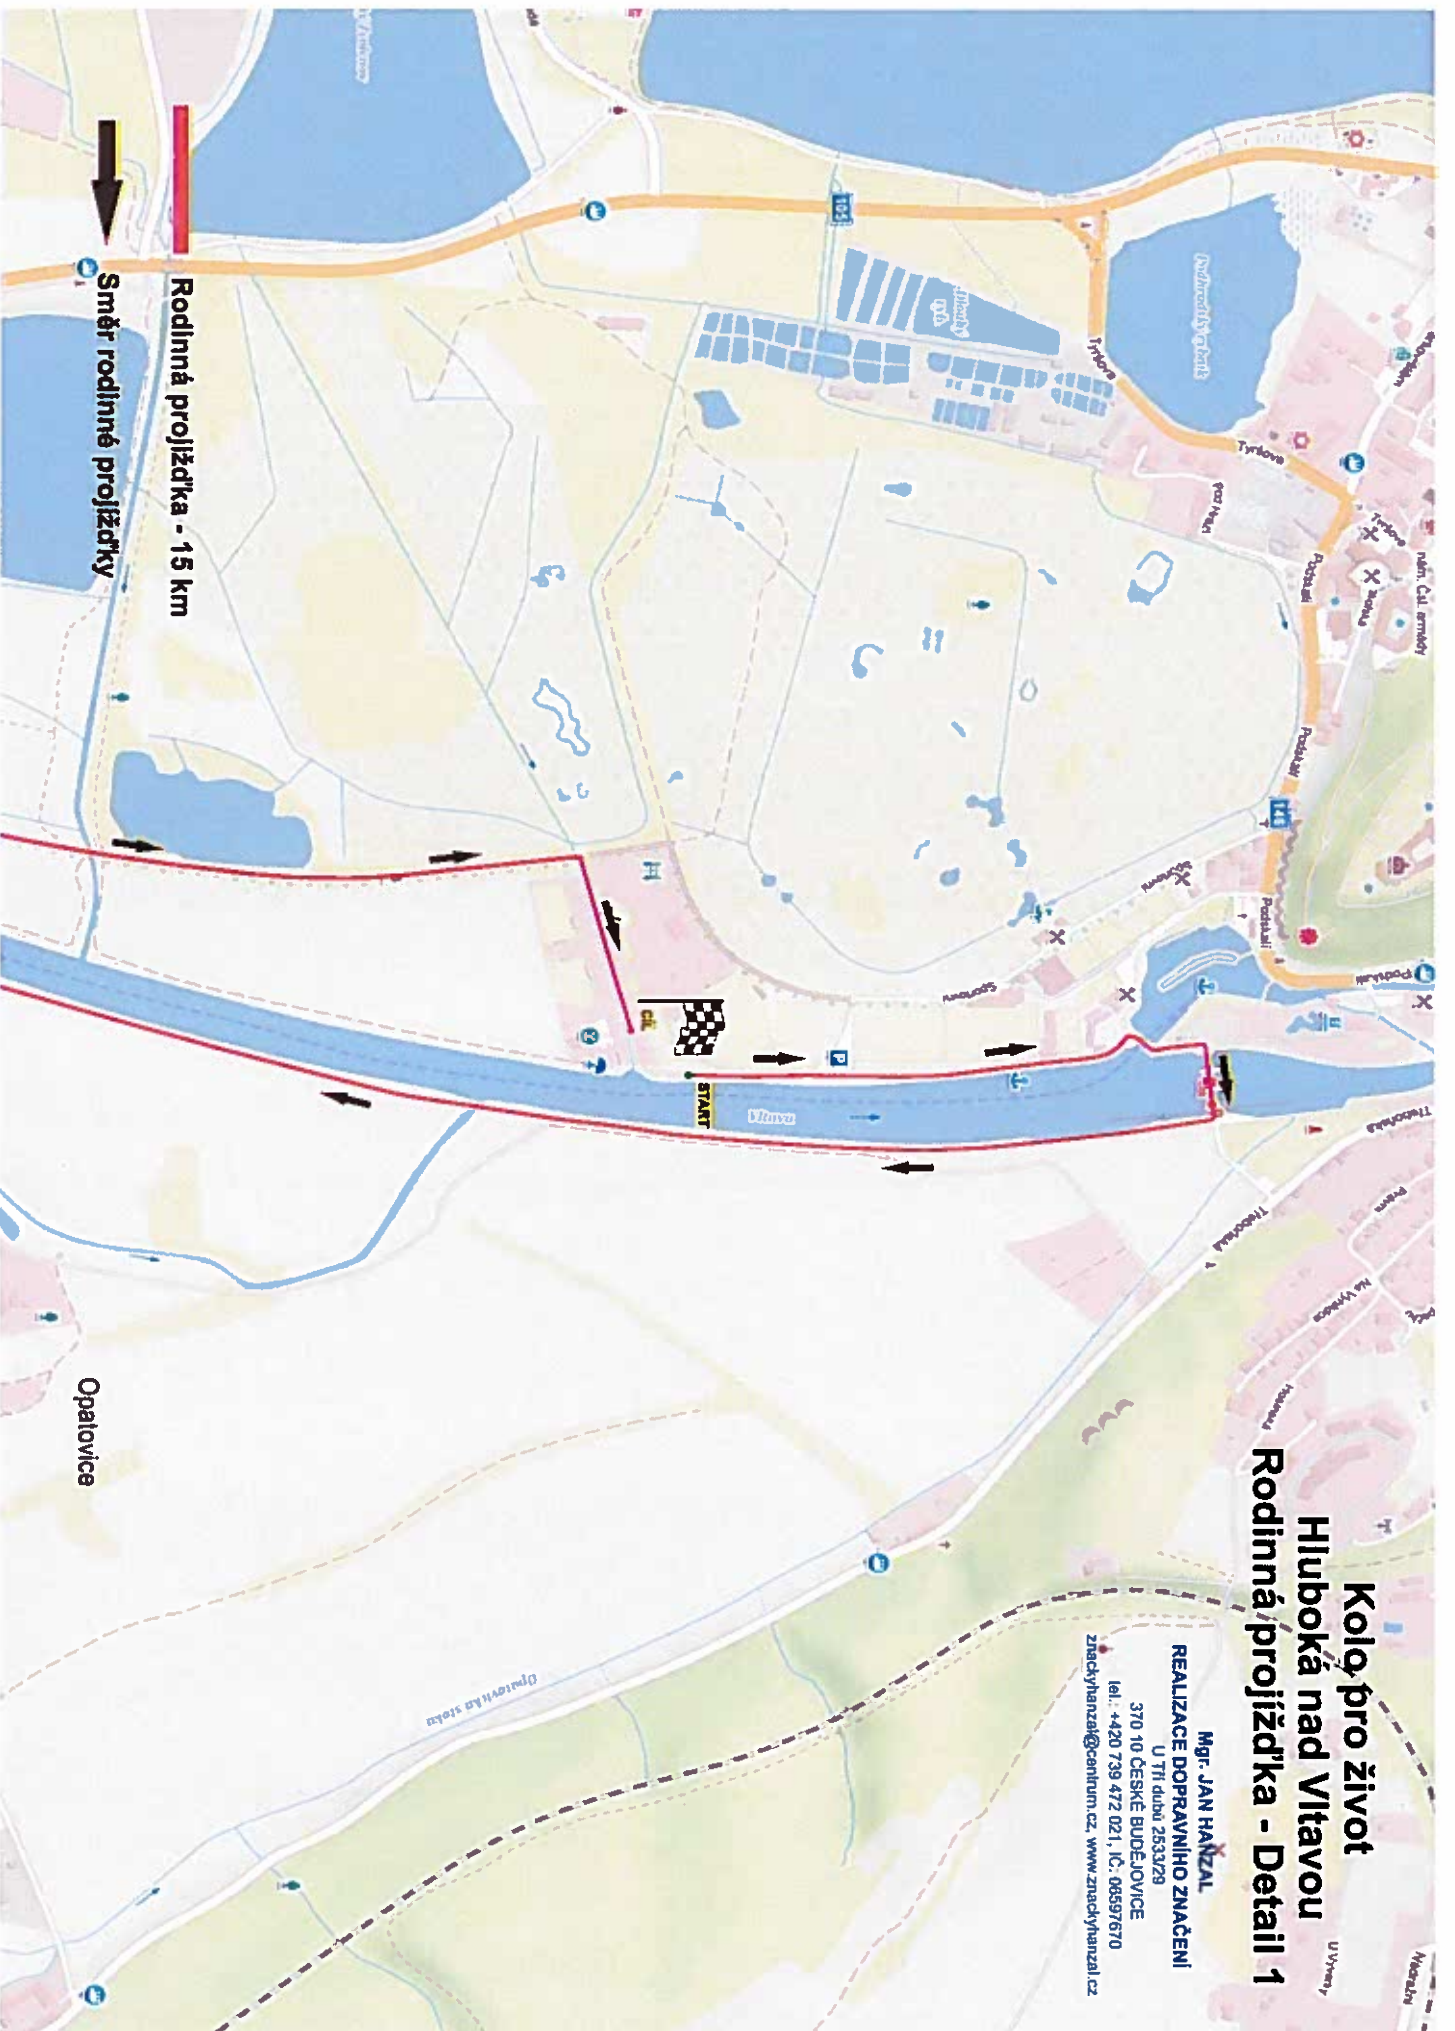

Kolo pro život Hluboká nad Vltavou Rodinná/projízďka - Detail 1

Mgr. JAN HANŽAL
REALIZACE DOPRAVNÍHO ZNAČENÍ
U Tří dubů 253928
370 10 ČESKÉ BUDEJOVICE
tel.: +420 739 472 021, ic: 06597670
znackyanzal@centrum.cz, www.znackyanzal.cz