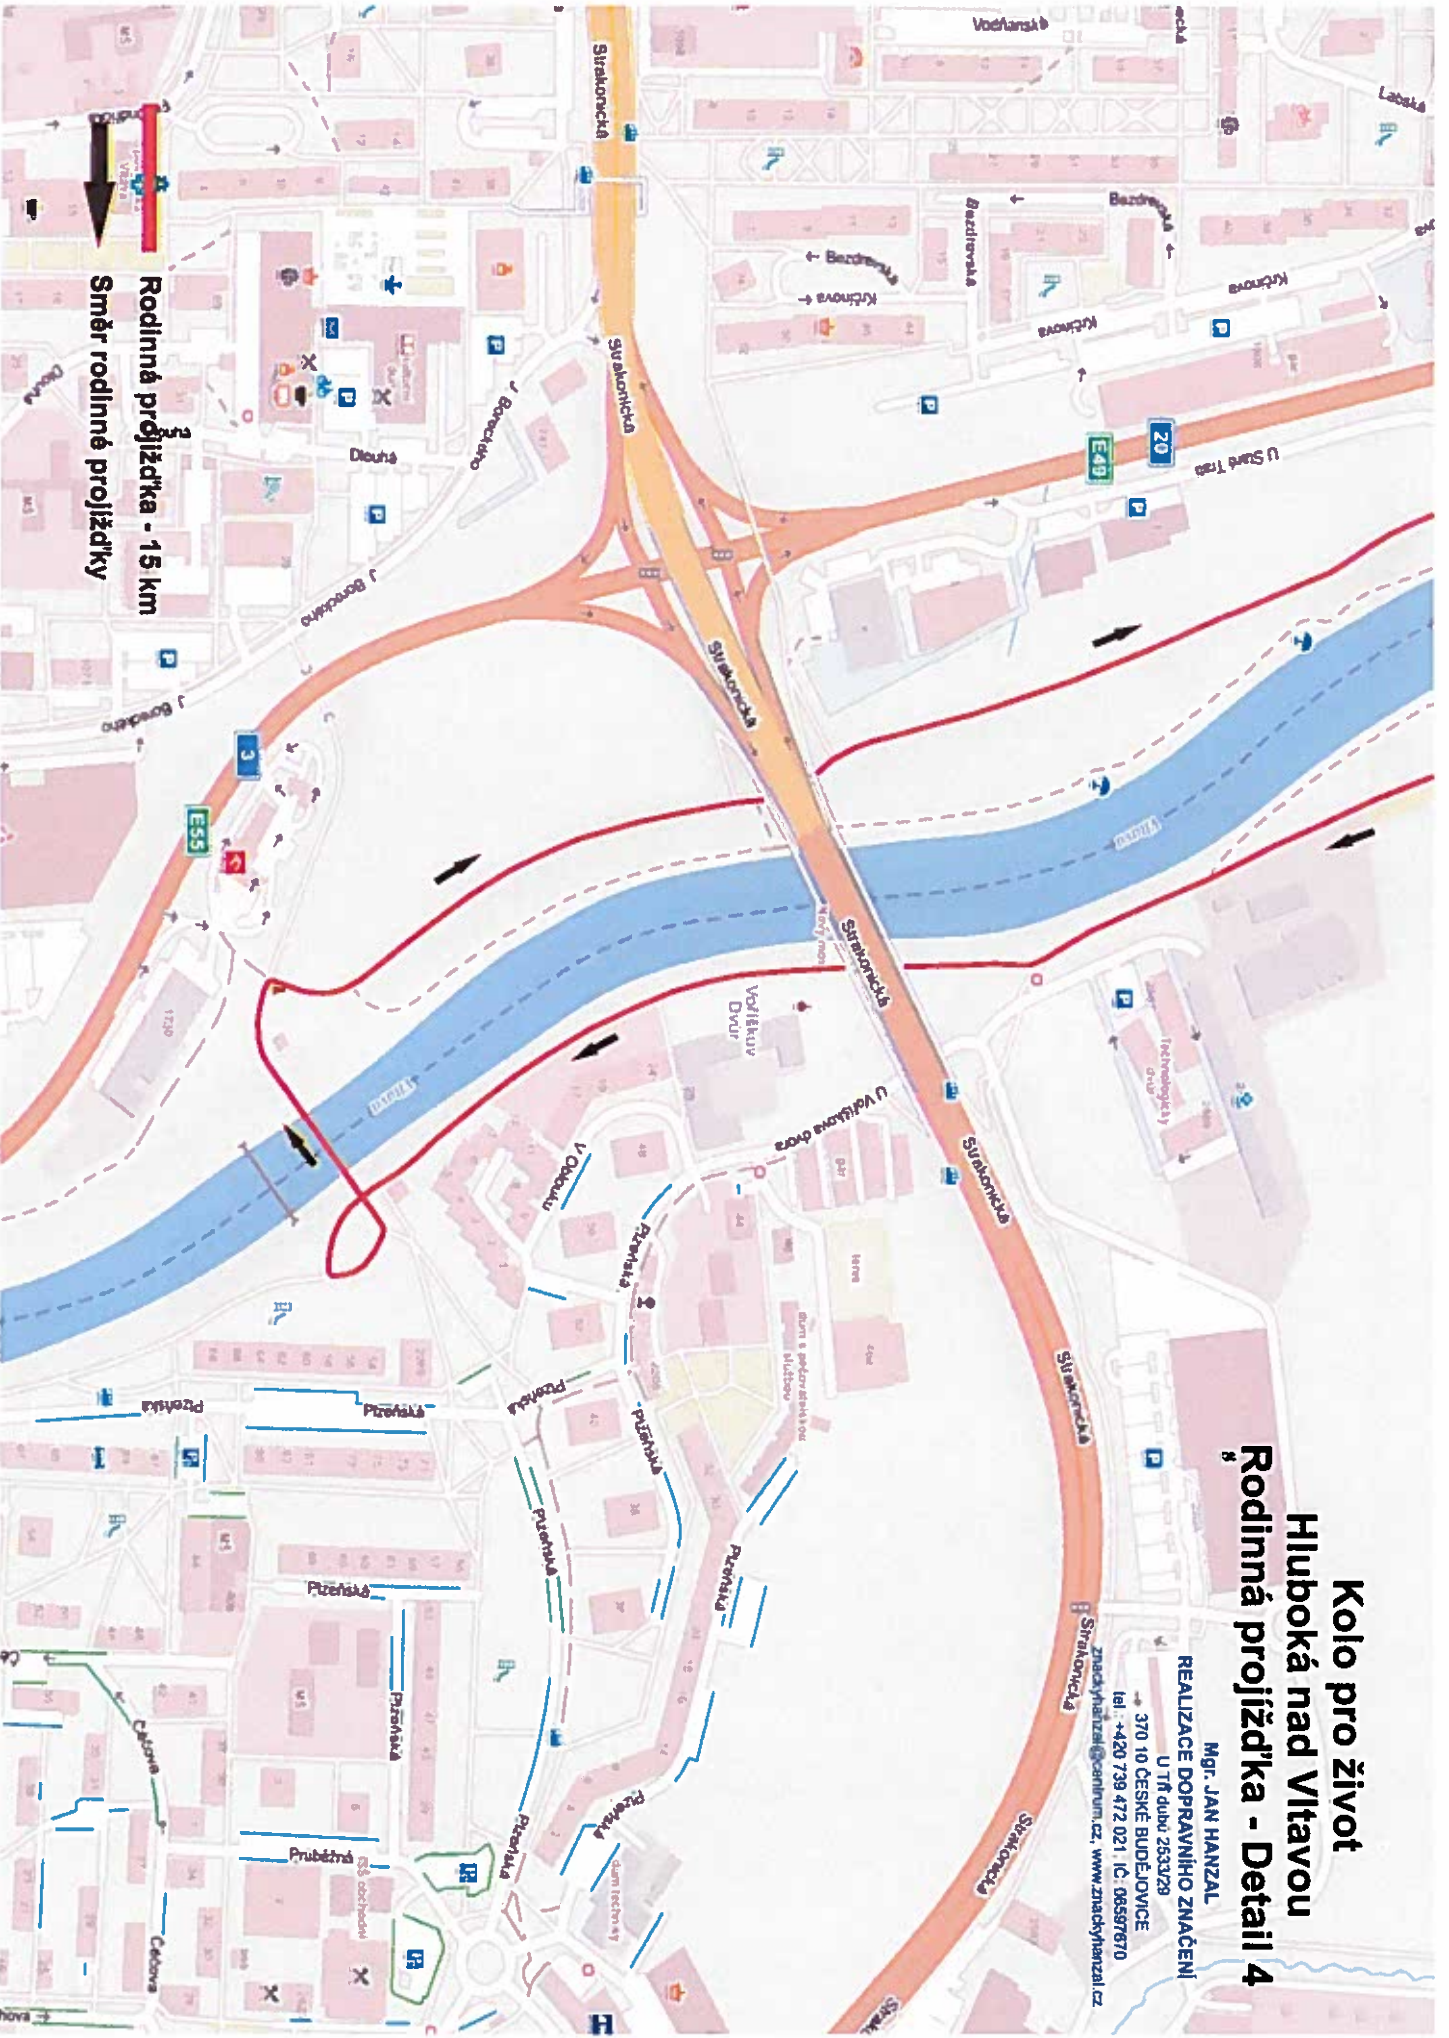

Kolo pro život Hluboká nad Vltavou Rodinná projížďka - Detail 4

Mgr. JAN HANZAL
REALIZACE DOPRAVNÍHO ZNAČENÍ
U Trů dube 2633/28
370 10 ČESKÉ BUDĚJOVICE
tel: +420 739 472 021 | E: 06597870
znackyhanzal@centrum.cz, www.znackyhanzal.cz