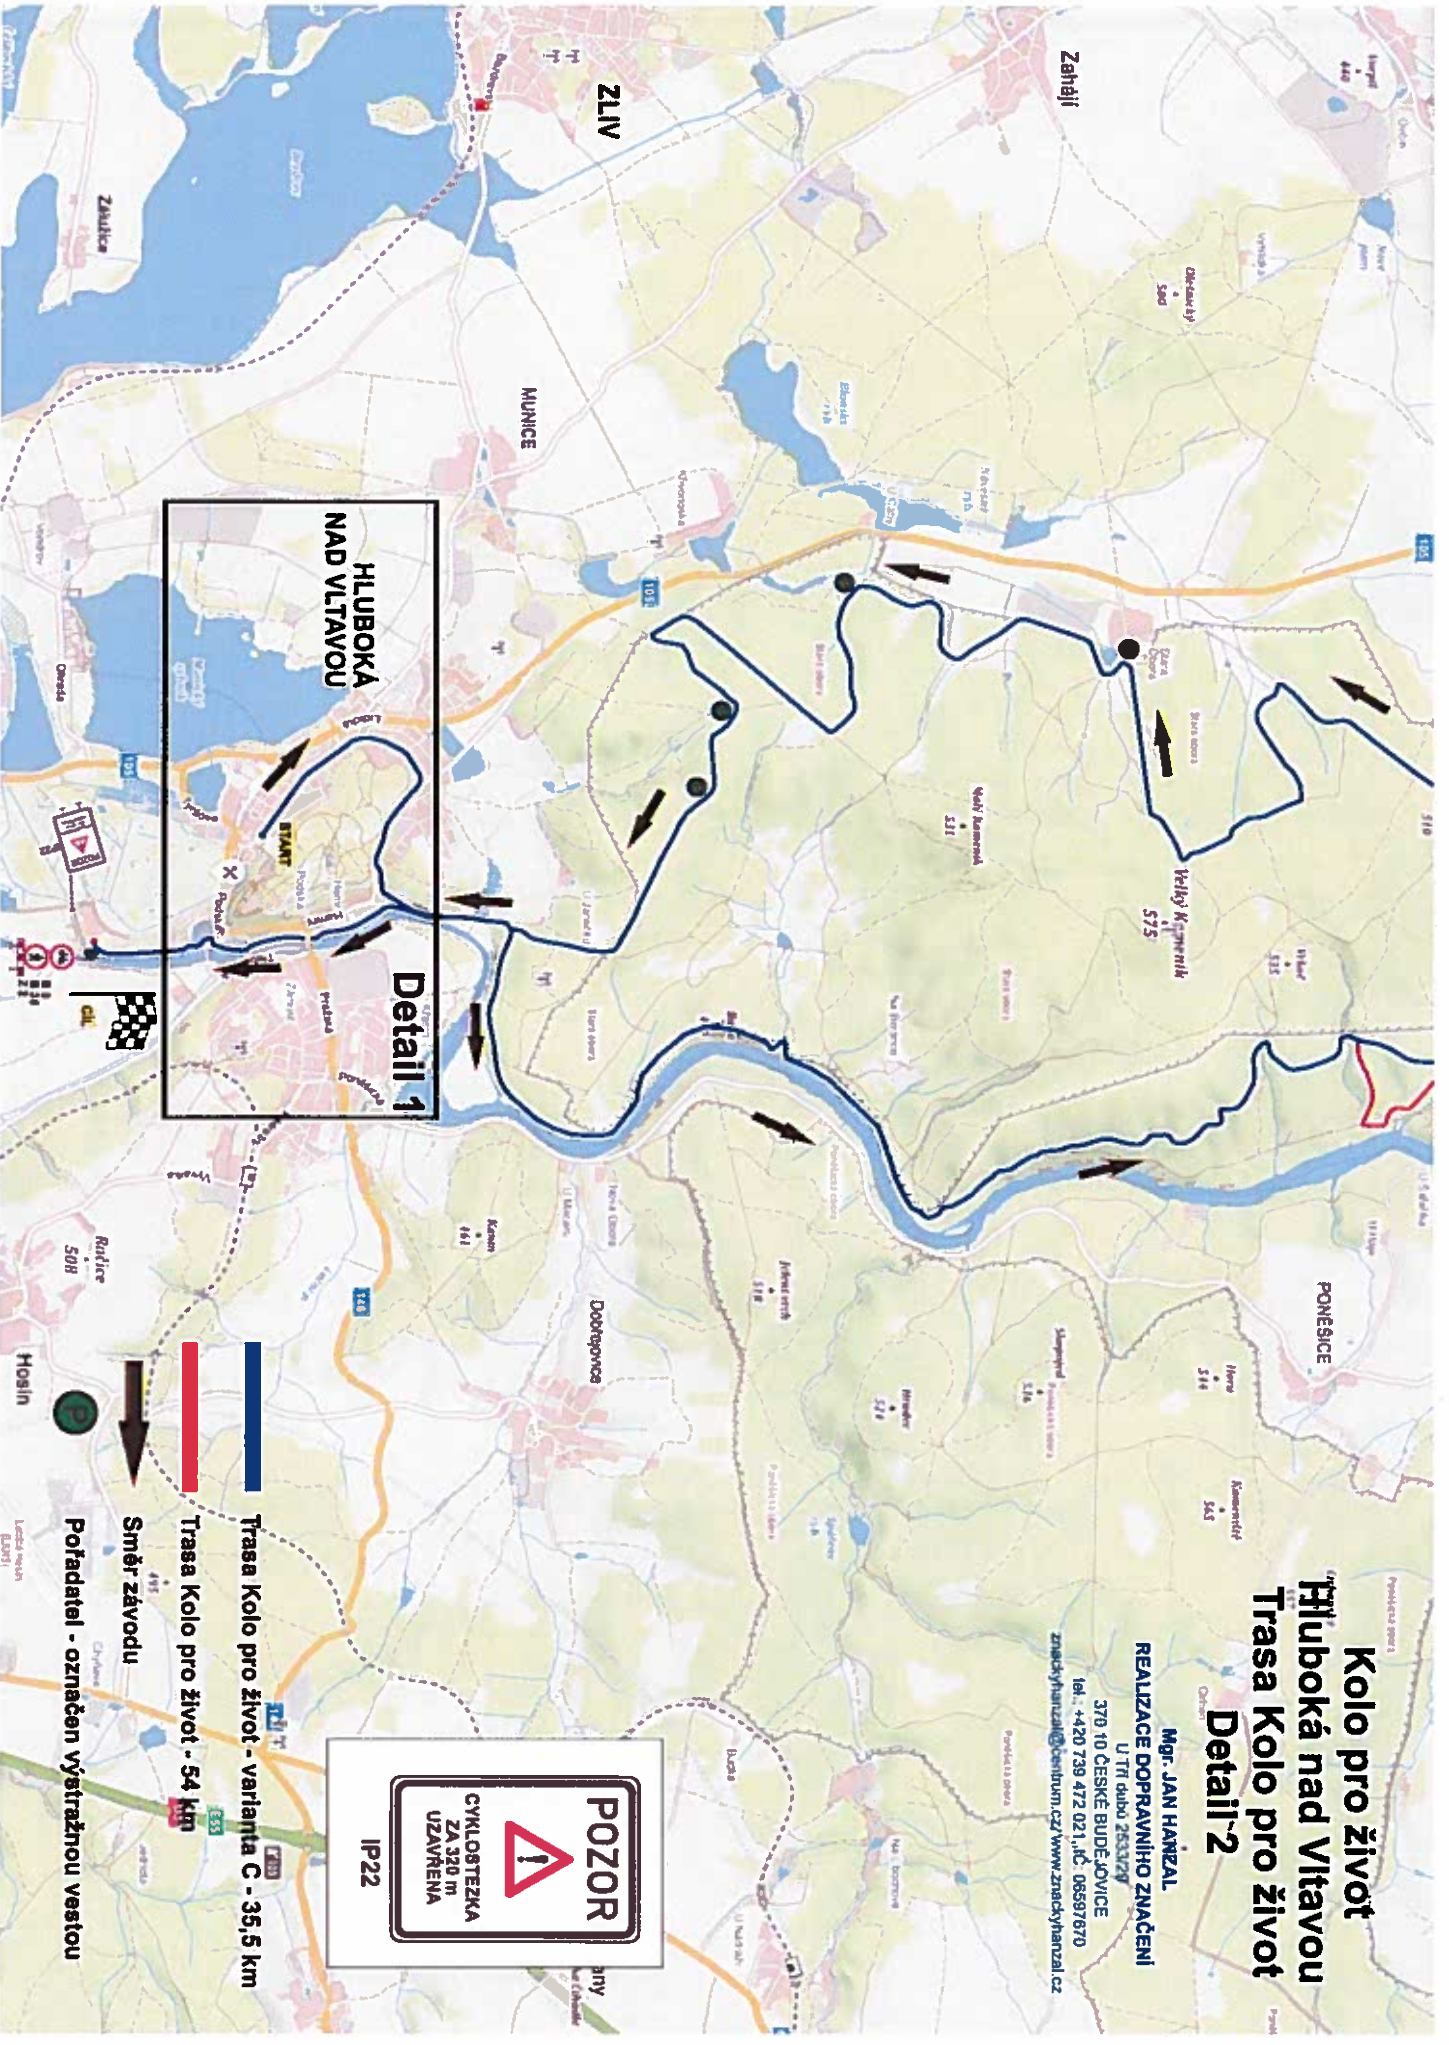

Kolo pro život Hluboká nad Vltavou Trasa Kolo pro život Detail-2

Mgr. JAN HANZAL
REALIZACE DOPRAVNÍHO ZNAČENÍ
U TTI dlebu 263329
370 10 ČESKÉ BUDĚJOVICE
tel.: +420 739 472 021, IČ: 08591670
znaky@hanzali.cz | cestinim.cz | www.znakyhanzali.cz

- Trasa Kolo pro život - varianta C - 35,5 km
- Trasa Kolo pro život - 54 km

Směr závodu

Pořadatel - označen výstražnou vestou