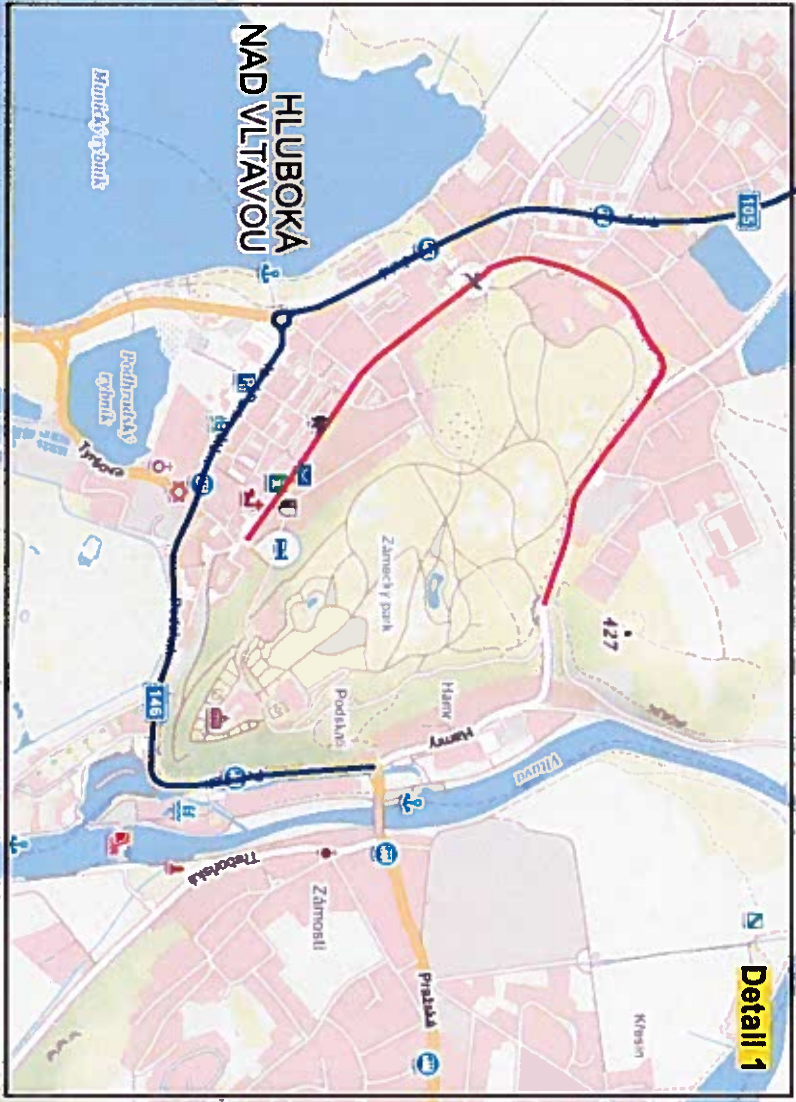

Detail 3

Detail 2

Detail 1

Hluboká nad Vltavou

START

Zliv

Pištín

Směr závodu

Uzavírka
Objízdná trasa

Kolo pro život Hluboká nad Vltavou Trasa Kolo pro život Detail 1

Pozn. Start probíhá z ul. Masarykova ve dvou vlnách kolem 11 a 12 hodiny. V každé vlně bude trvat přibližně 11/2 hodiny. Cíl je ve sportovní relaxačním areálu. Na všech příjezdových cestách bude zamezen přístup do trati. DZ B 1 + Z 2 a pořadatelům. Před učeštníkama závodu projede trať pořadatel a uobezpečí se, že je zajištěna bezpečnost. A přímo při startu projede před závodníkama také pořadatel a provede je centrem až na stezku. Boční ulice budou uzavřeny 17.6.2023 v čase 10:00 - 13:00 Hod. Během startu pořadatel zajistí vyparkování vozidel v trase závodu.