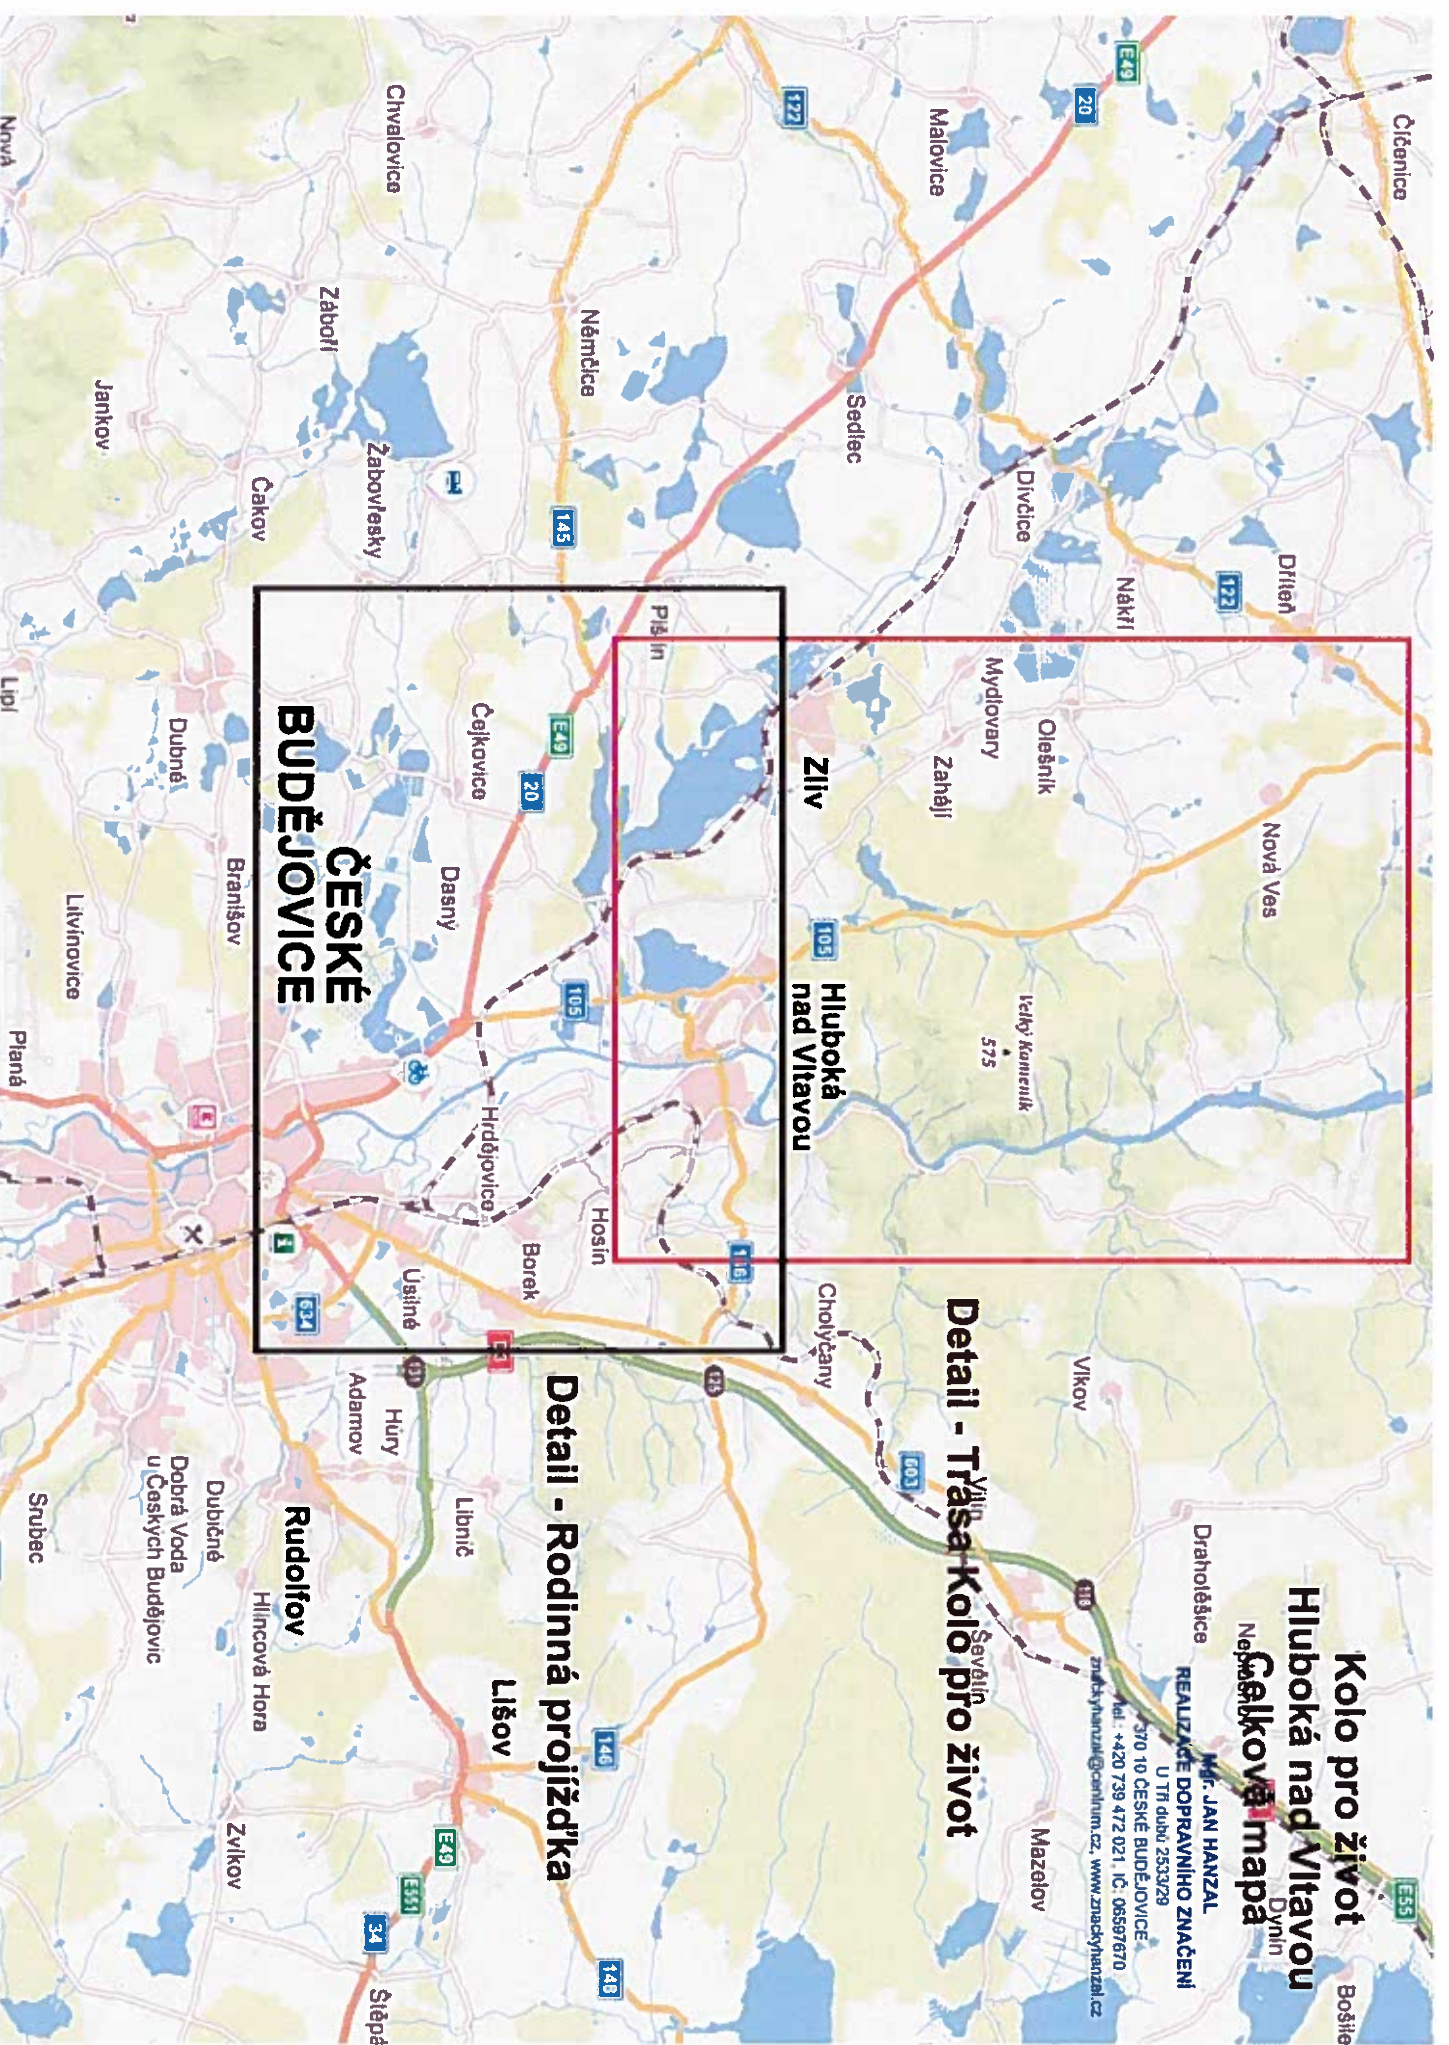

ČESKÉ BUDĚJOVICE

Detail - Trása Kolo pro život

Detail - Rodinná projížďka

Kolo pro život Hluboká nad Vltavou Nepřehlédněte Čalkovův mapa

Mgr. JAN HANZAL
REALIZACE DOPRAVNÍHO ZNAČENÍ
U Tří dubů 2533/28
370 10 ČESKÉ BUDĚJOVICE
Tel.: +420 739 472 021, IČ: 08597670
znahyhanzal@centrum.cz, www.znachyhanzal.cz