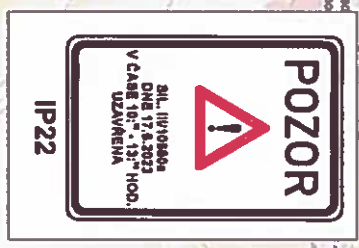

Kolo pro život Hluboká nad Vltavou Trasa Kolo pro život Detail 1 - Objízdná trasa

Mgr. JAN HANZAL
REALIZACE DOPRAVNÍHO ZNAČENÍ
U Tří dubů 2533/29
370 10 ČESKÉ BUDĚJOVICE
tel.: +420 739 472 021, ic: 06597670
znackyhanzal@centrum.cz, www.znackyhanzal.cz

Uzavírka
Objízdná trasa