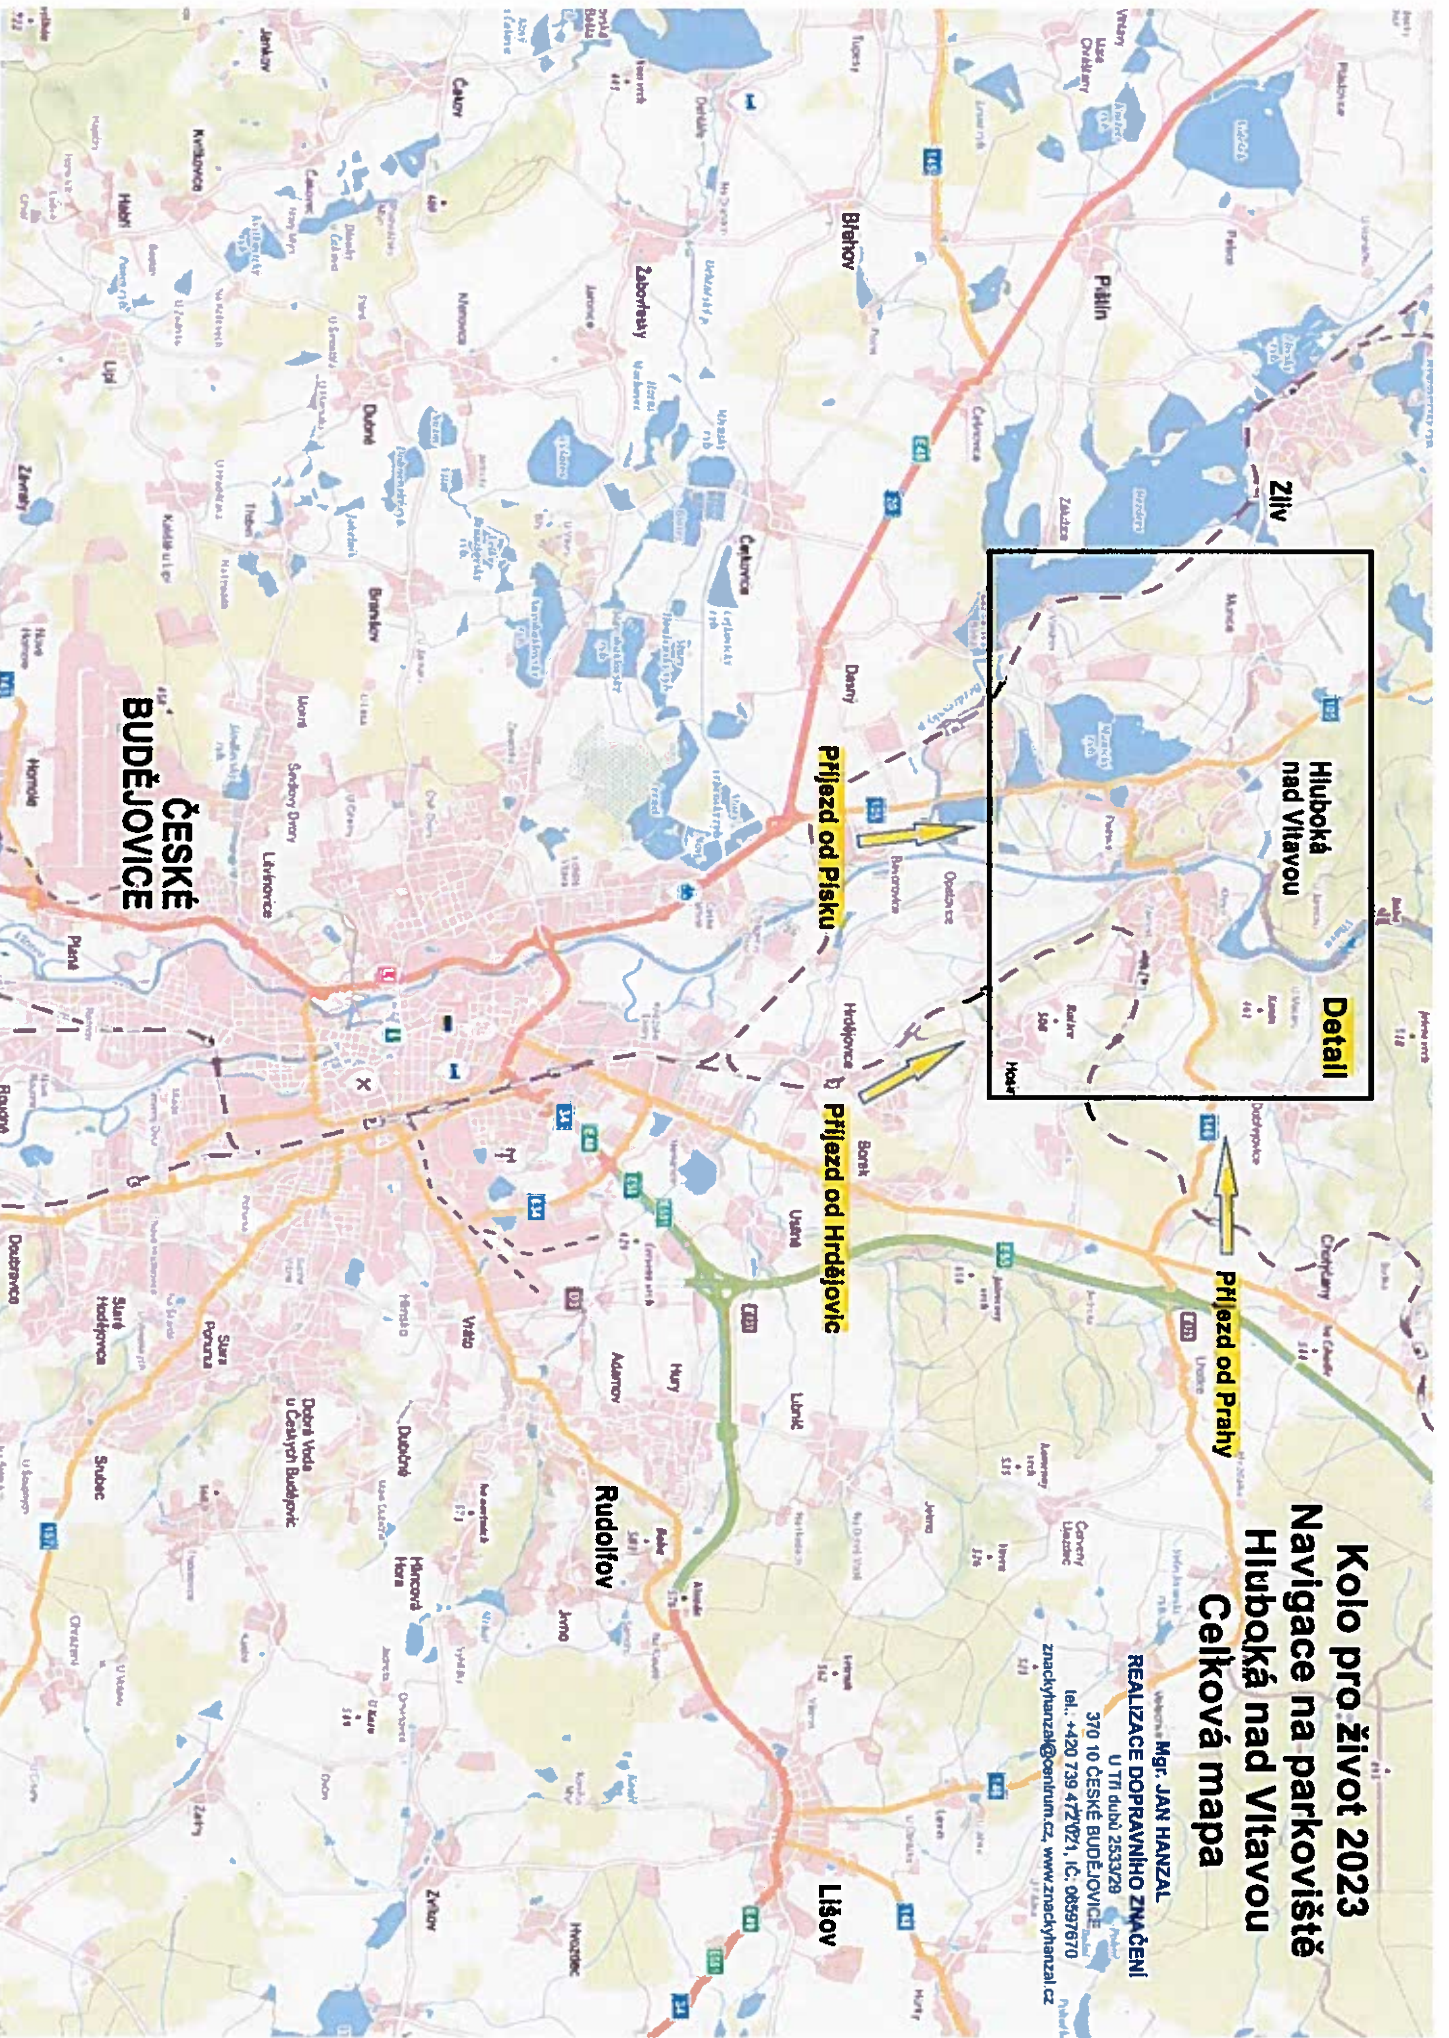

Kolo pro život 2023

Navigace na parkoviště Hluboká nad Vltavou

Celková mapa