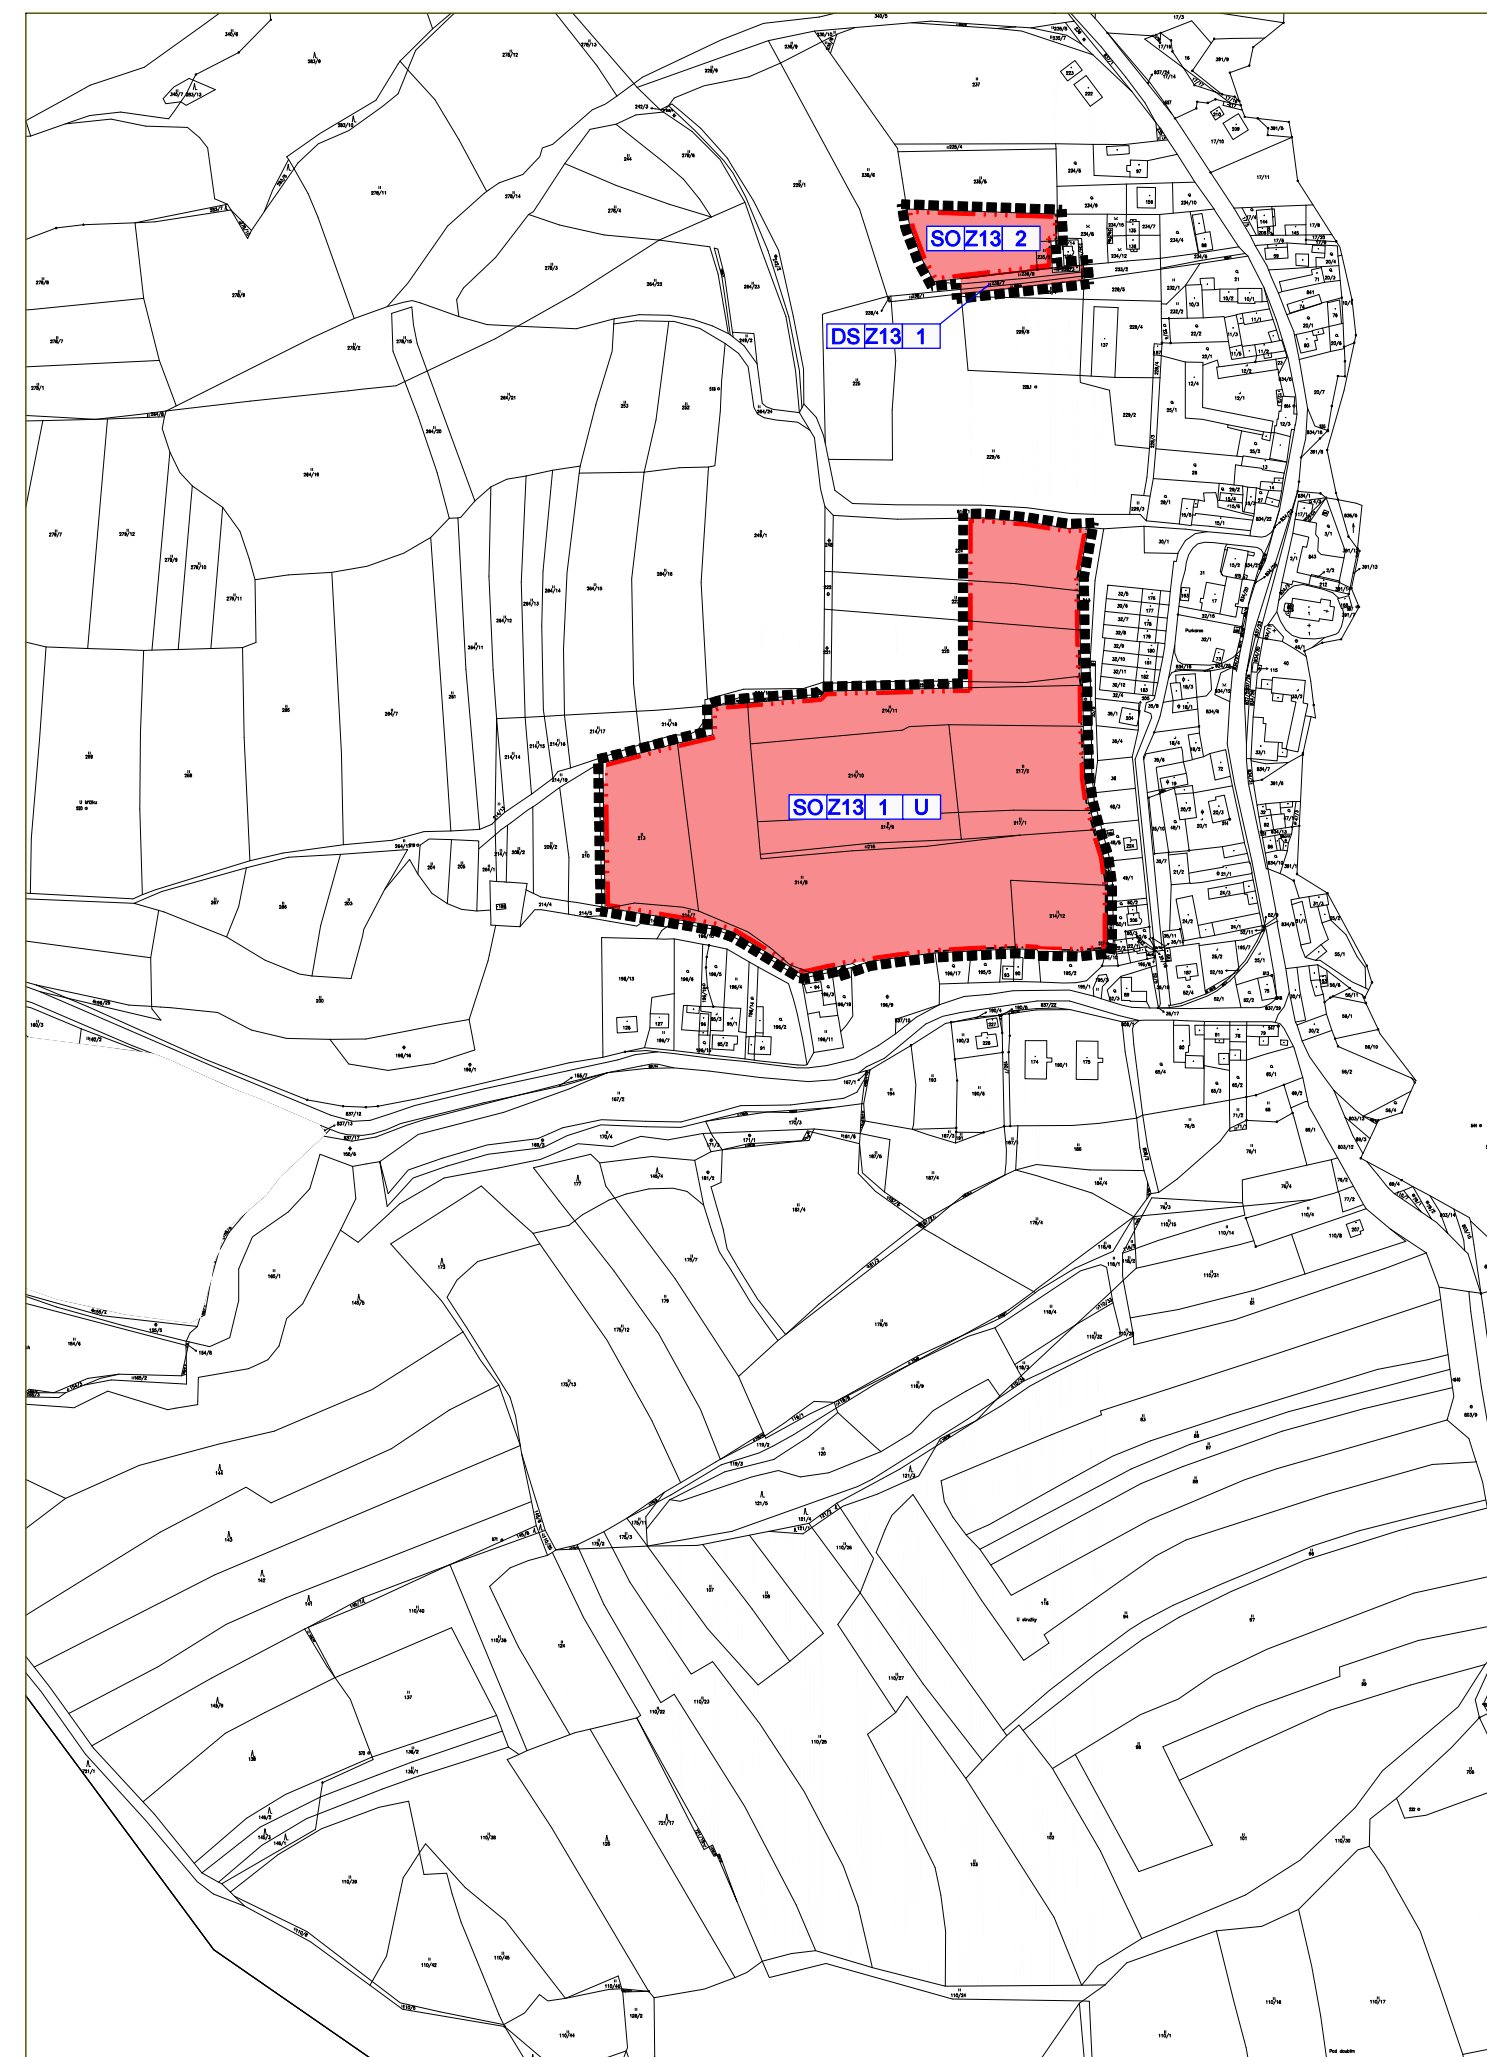

k.ú. HLUBOKÁ NAD VLTAVOU

k.ú. PURKAREC

LEGENDA

HRANICE A ZNAČENÍ

	HRANICE ŘEŠENÉHO ÚZEMÍ
	HRANICE ZASTAVĚNÉHO ÚZEMÍ
	HRANICE ZASTAVITELNÝCH PLOCH
	HRANICE PLOCH S ROZDÍLNÝM ZPŮSOBEM VYUŽITÍ
	POPIS PLOCH ŘEŠENÝCH ZMĚNOU č.13 ÚP HLUBOKÁ NAD VLTAVOU
	VYMEZENÍ PLOCHY ZASTAVĚNÉHO ÚZEMÍ
	VYMEZENÍ ZASTAVITELNÝCH PLOCH
	VYMEZENÍ PLOCH PŘESTAVBY
	VYMEZENÍ PLOCH, KTERÉ JE NUTNO ŘEŠIT ÚZEMNÍ STUDIÍ

ZMĚNA Č.13 ÚP HLUBOKÁ NAD VLTAVOU

MĚŘÍTKO:
1:5000

NÁZEV VÝKRESU:

VÝKRES ZÁKLADNÍHO ČLENĚNÍ

ČÍSLO VÝKRESU:
1.1.