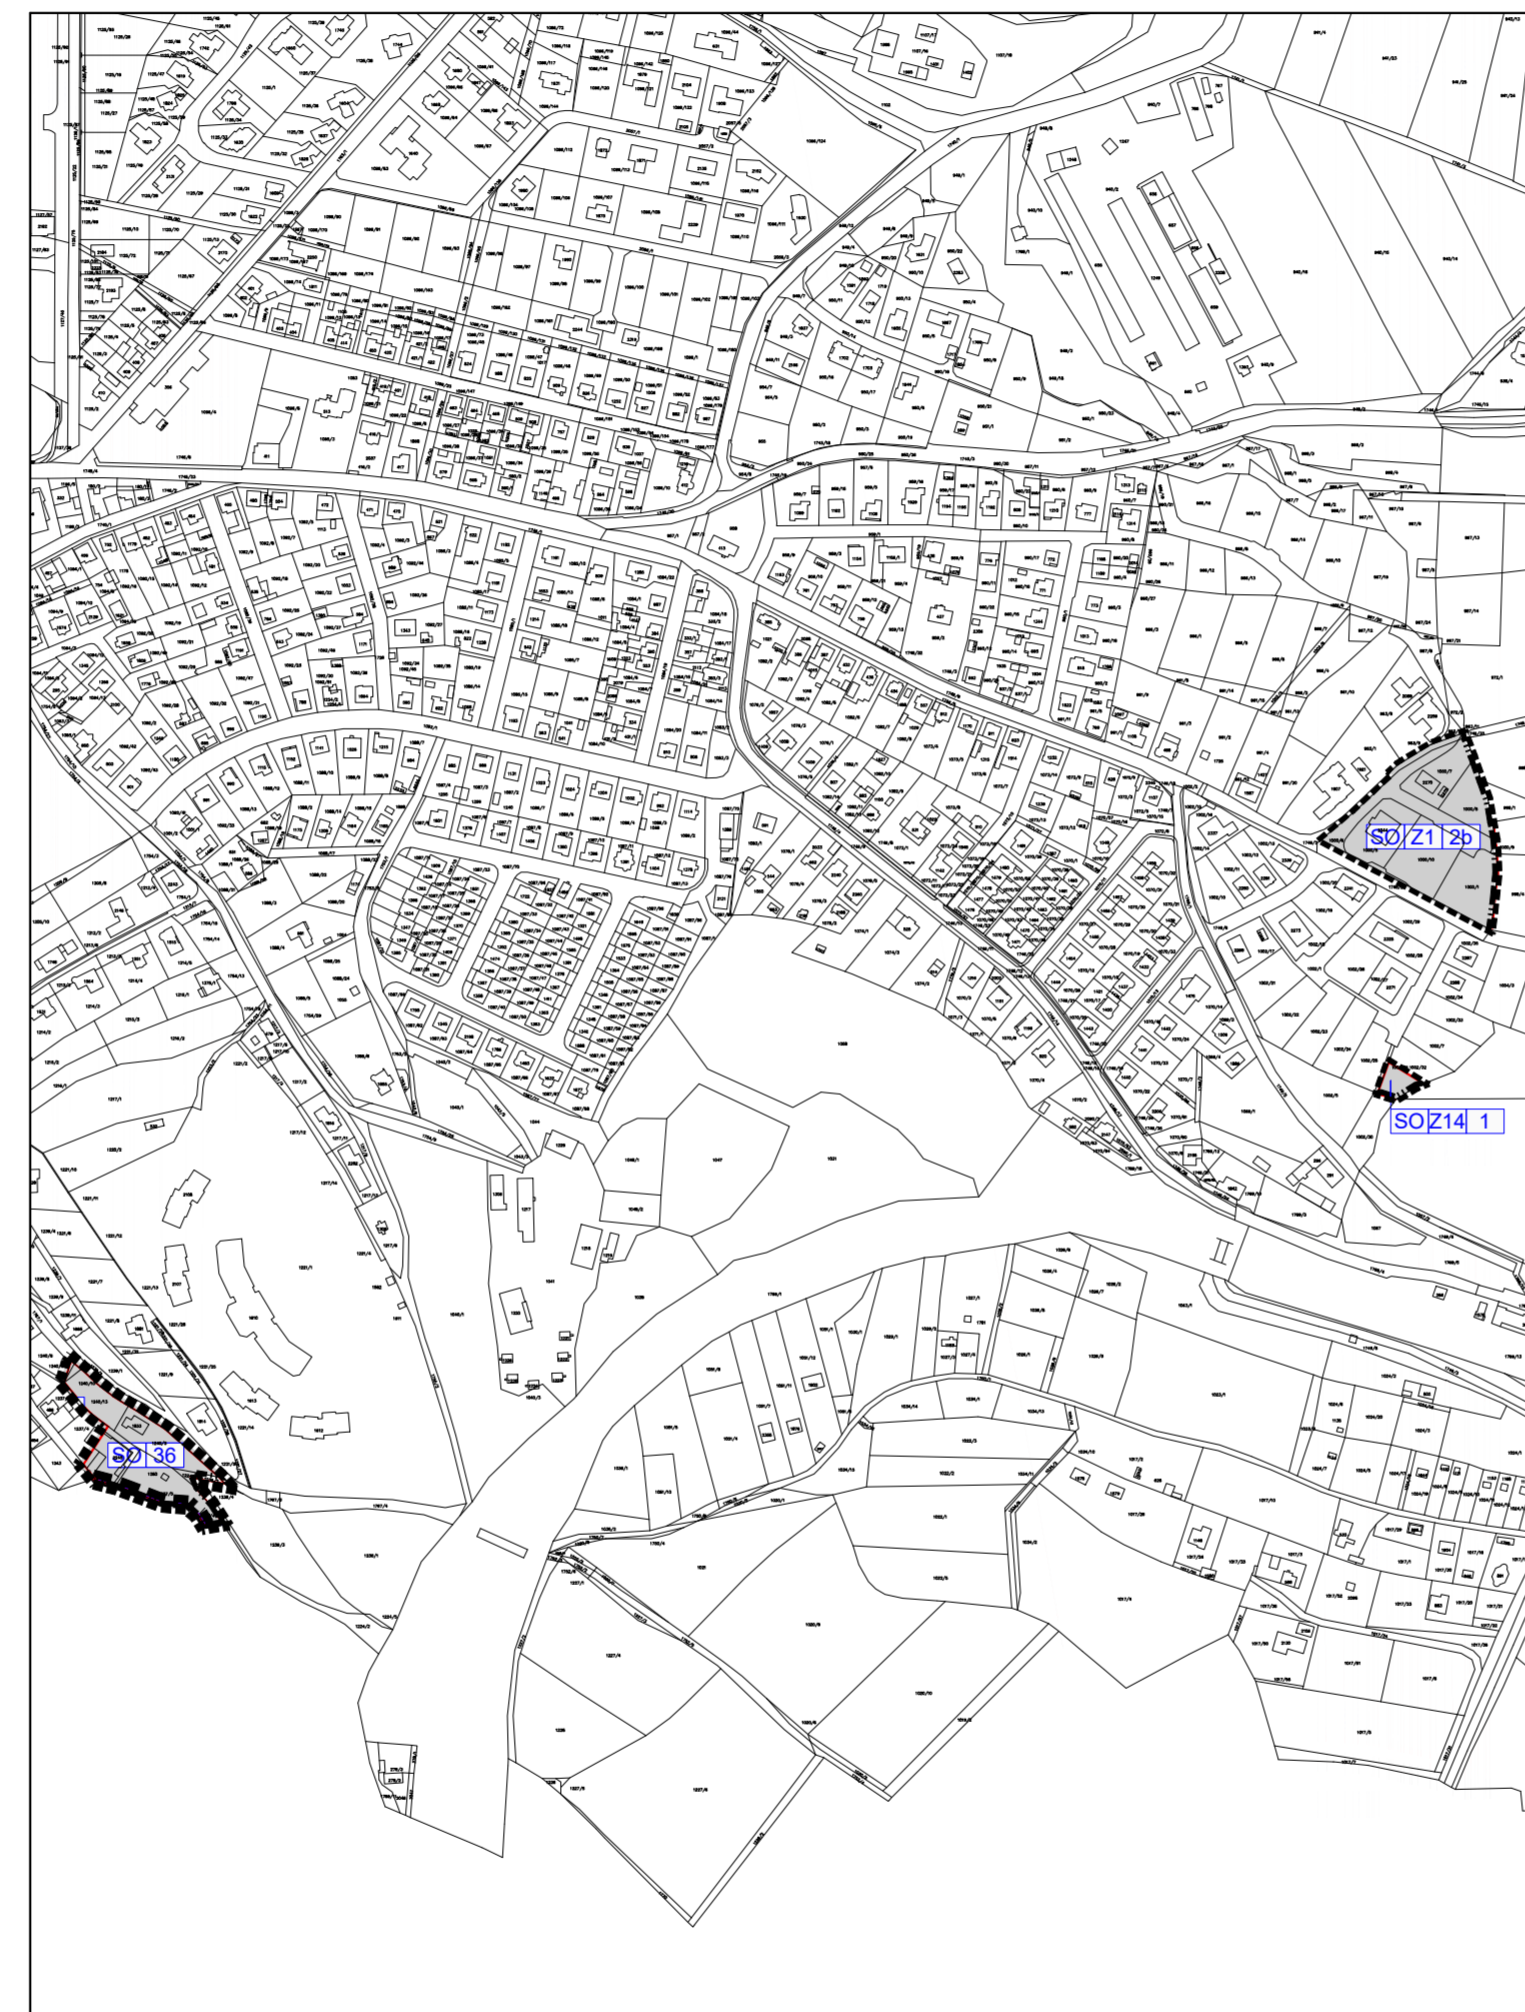

k.ú. HLUBOKÁ NAD VLTAVOU - lokalita město

k.ú. HLUBOKÁ NAD VLTAVOU - lokalita Záměstí

k.ú. PURKAREC

k.ú. JAROSLAVICE U KOSTELCE

## LEGENDA

### HRANICE A ZNAČENÍ

	HRANICE ŘEŠENÉHO ÚZEMÍ ÚP HLUBOKÁ NAD VLTAVOU
	HRANICE ZASTAVĚNÉHO ÚZEMÍ
	HRANICE ZASTAVITELNÝCH PLOCH
	VYMEZENÍ PLOCHY ZASTAVĚNÉHO ÚZEMÍ
	VYMEZENÍ ZASTAVITELNÝCH PLOCH
	HRANICE PLOCH S ROZDÍLNÝM ZPŮSOBEM VYUŽITÍ
	POPIS PLOCH ŘEŠENÝCH ÚP HLUBOKÁ NAD VLTAVOU