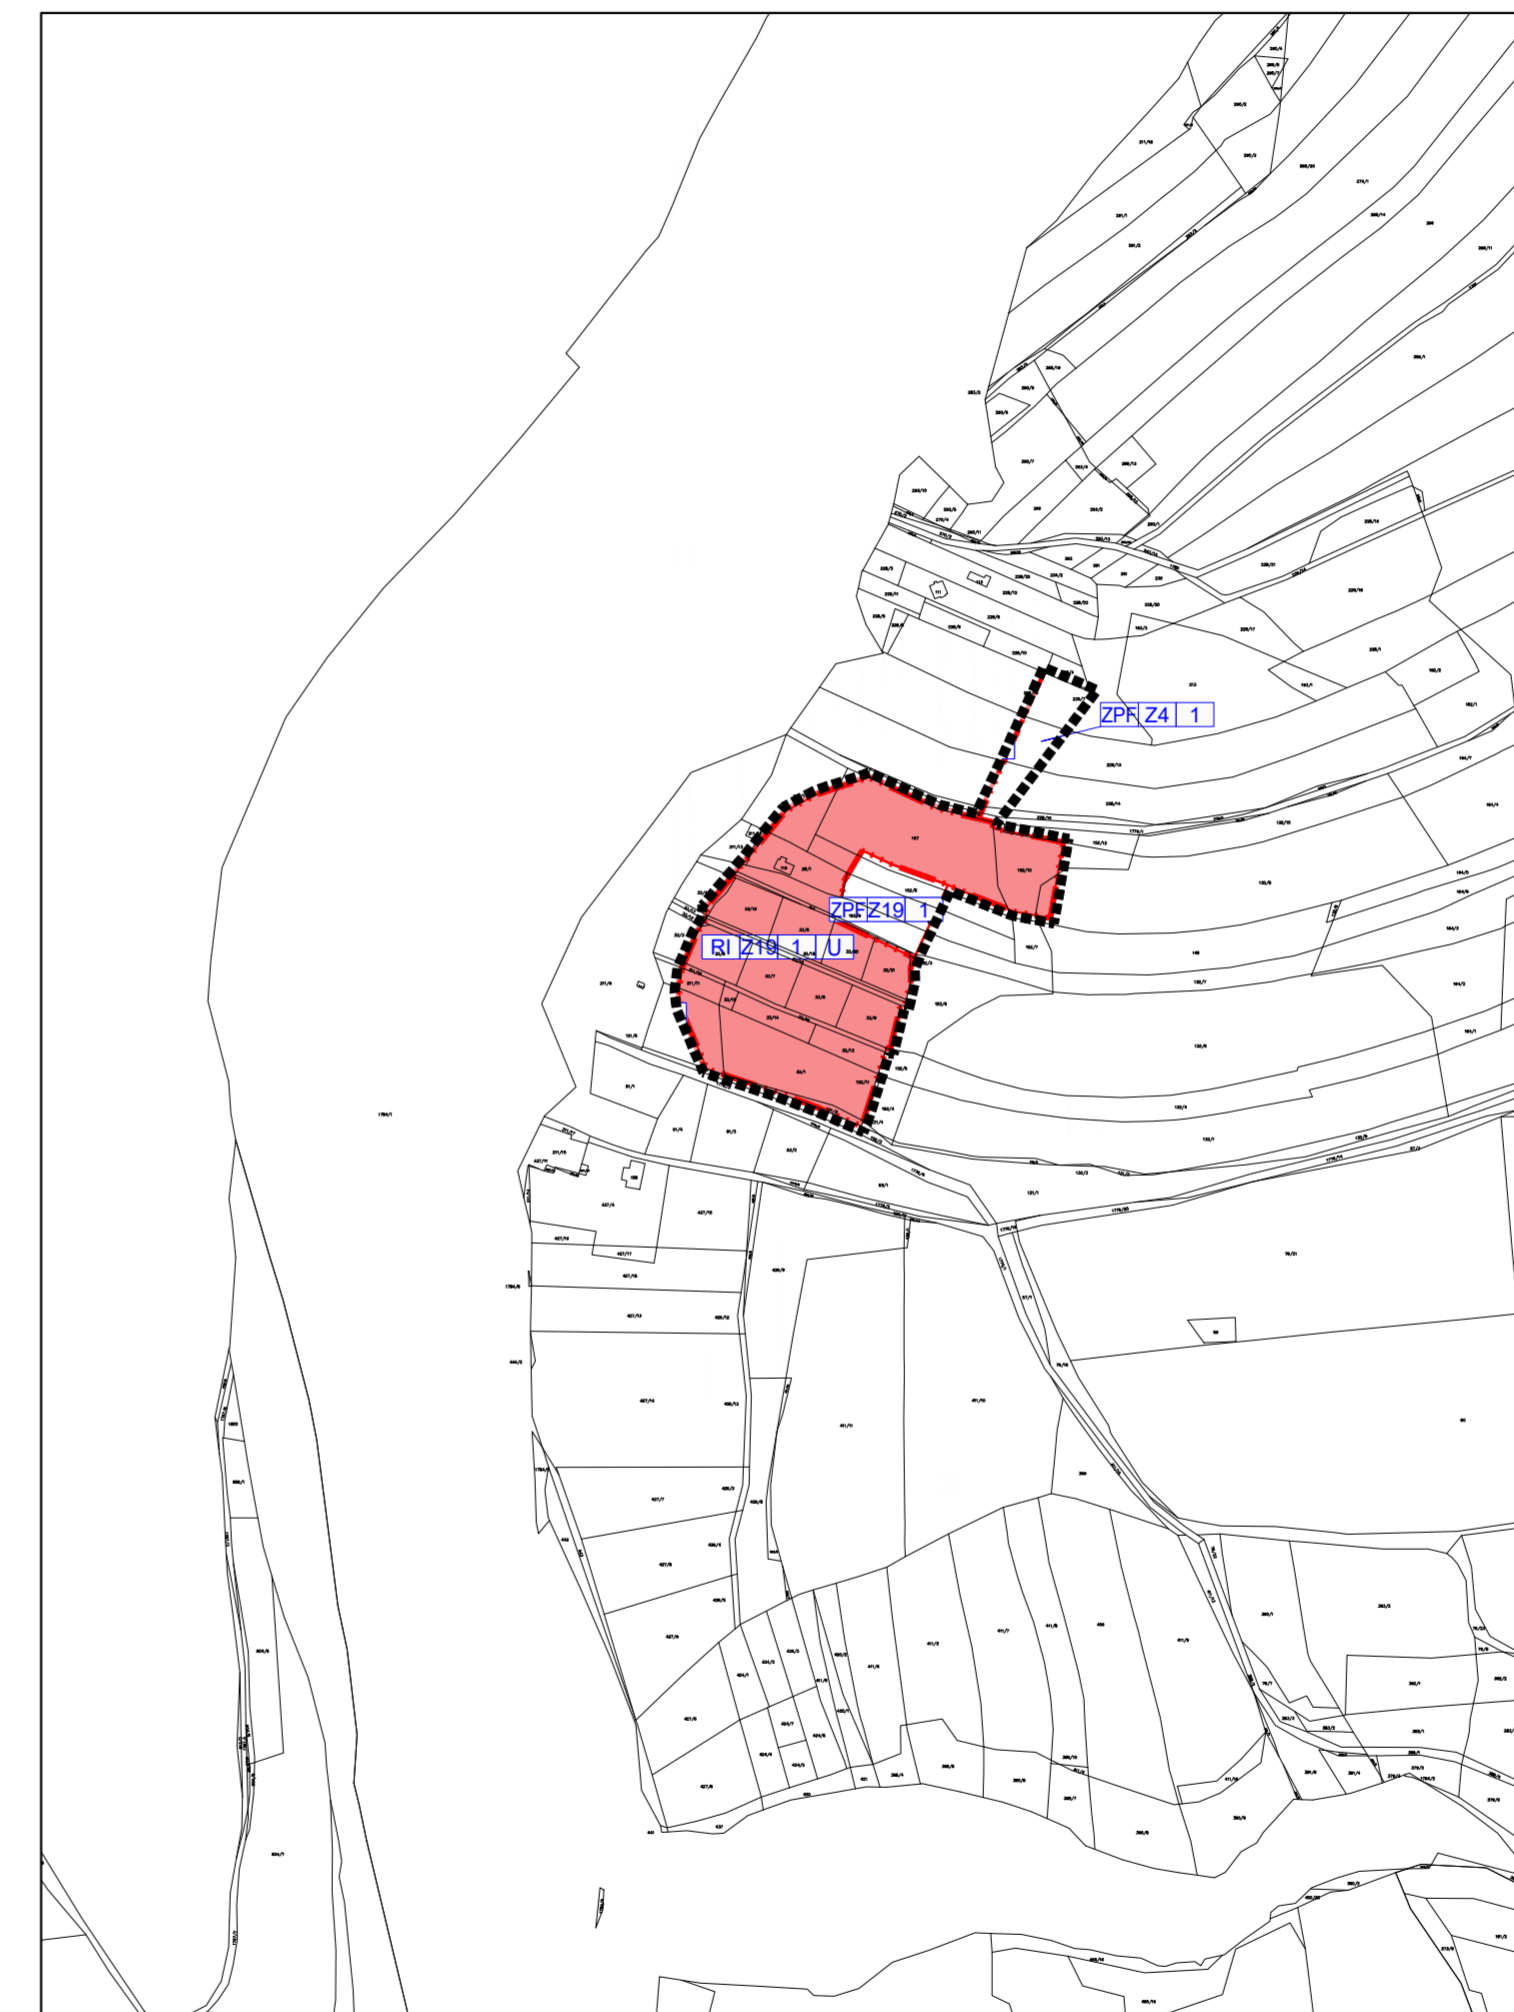

k.ú. HLUBOKÁ NAD VLTAVOU - lokalita město

k.ú. HLUBOKÁ NAD VLTAVOU - lokalita Záměstí

k.ú. PURKAREC

k.ú. JAROSLAVICE U KOSTELCE

## LEGENDA

### HRANICE A ZNAČENÍ

	HRANICE ŘEŠENÉHO ÚZEMÍ ÚP HLUBOKÁ NAD VLTAVOU
	HRANICE ZASTAVĚNÉHO ÚZEMÍ
	HRANICE ZASTAVITELNÝCH PLOCH
	VYMEZENÍ PLOCHY ZASTAVĚNÉHO ÚZEMÍ
	VYMEZENÍ ZASTAVITELNÝCH PLOCH
	HRANICE PLOCH S ROZDÍLNÝM ZPŮSOBEM VYUŽITÍ
	POPIS PLOCH ŘEŠENÝCH ÚP HLUBOKÁ NAD VLTAVOU

ZMĚNA Č.19 ÚP HLUBOKÁ NAD VLTAVOU  
VÝKRES ZÁKLADNÍHO ČLENĚNÍ 1:5000 I.1.