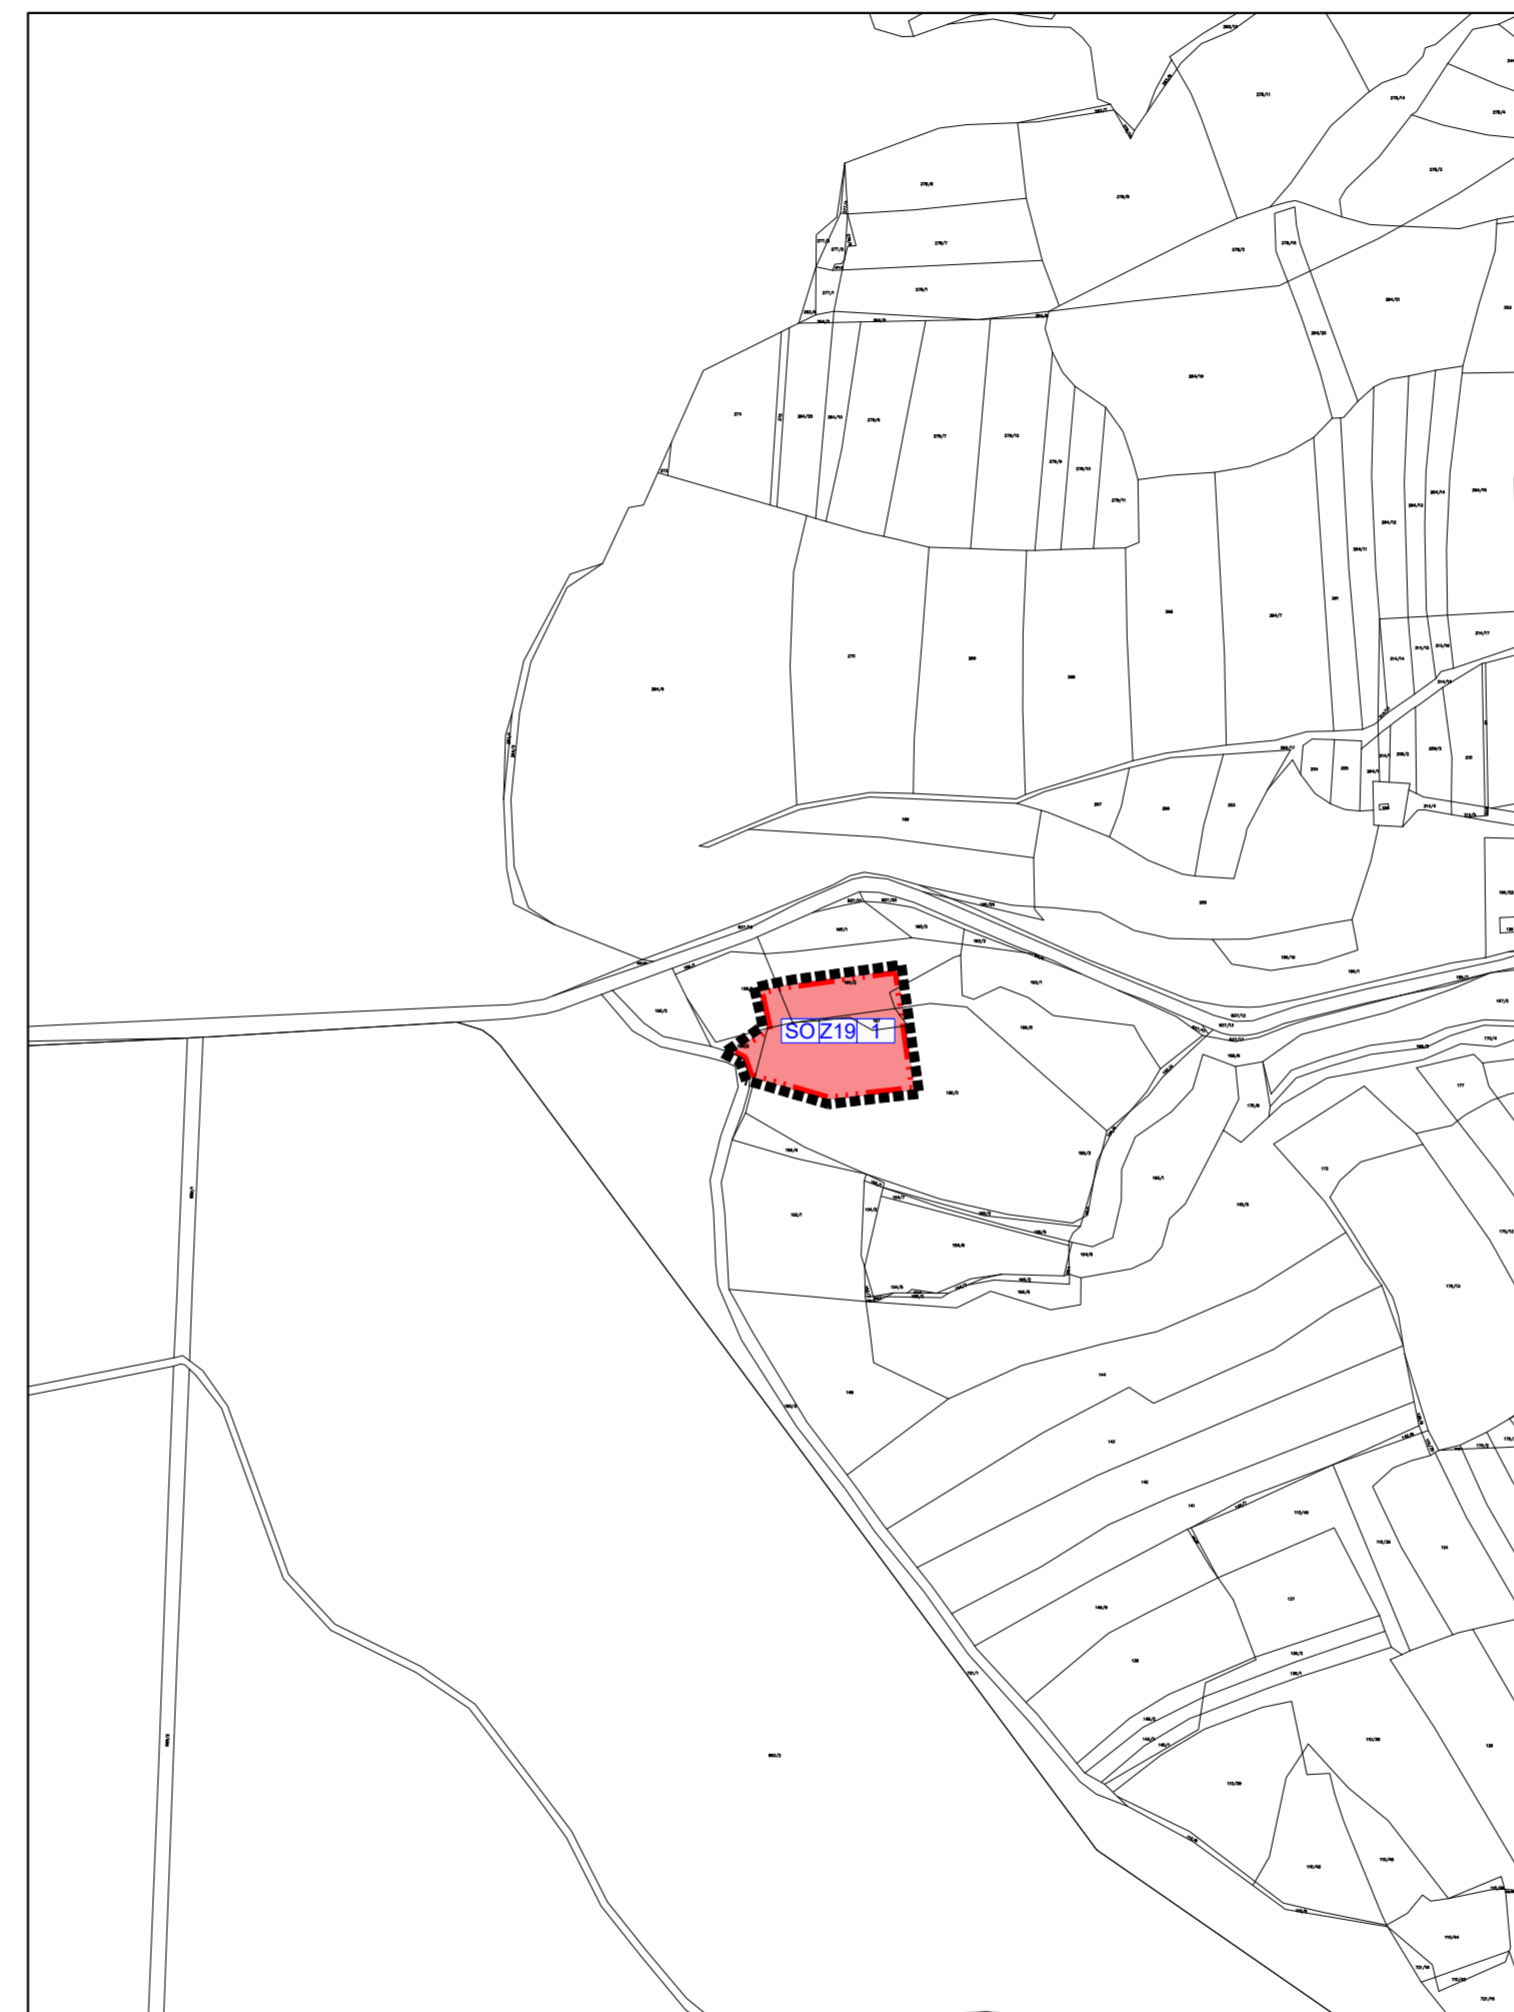

k.ú. HLUBOKÁ NAD VLTAVOU - lokalita město

k.ú. HLUBOKÁ NAD VLTAVOU - lokalita Záměstí

k.ú. PURKAREC

k.ú. JAROSLAVICE U KOSTELCE

## LEGENDA

### HRANICE A ZNAČENÍ

	HRANICE ŘEŠENÉHO ÚZEMÍ ÚP HLUBOKÁ NAD VLTAVOU
	HRANICE ZASTAVĚNÉHO ÚZEMÍ
	HRANICE ZASTAVITELNÝCH PLOCH
	VYMEZENÍ PLOCHY ZASTAVĚNÉHO ÚZEMÍ
	VYMEZENÍ ZASTAVITELNÝCH PLOCH
	HRANICE PLOCH S ROZDÍLNÝM ZPŮSOBEM VYUŽITÍ
	POPIS PLOCH ŘEŠENÝCH ÚP HLUBOKÁ NAD VLTAVOU