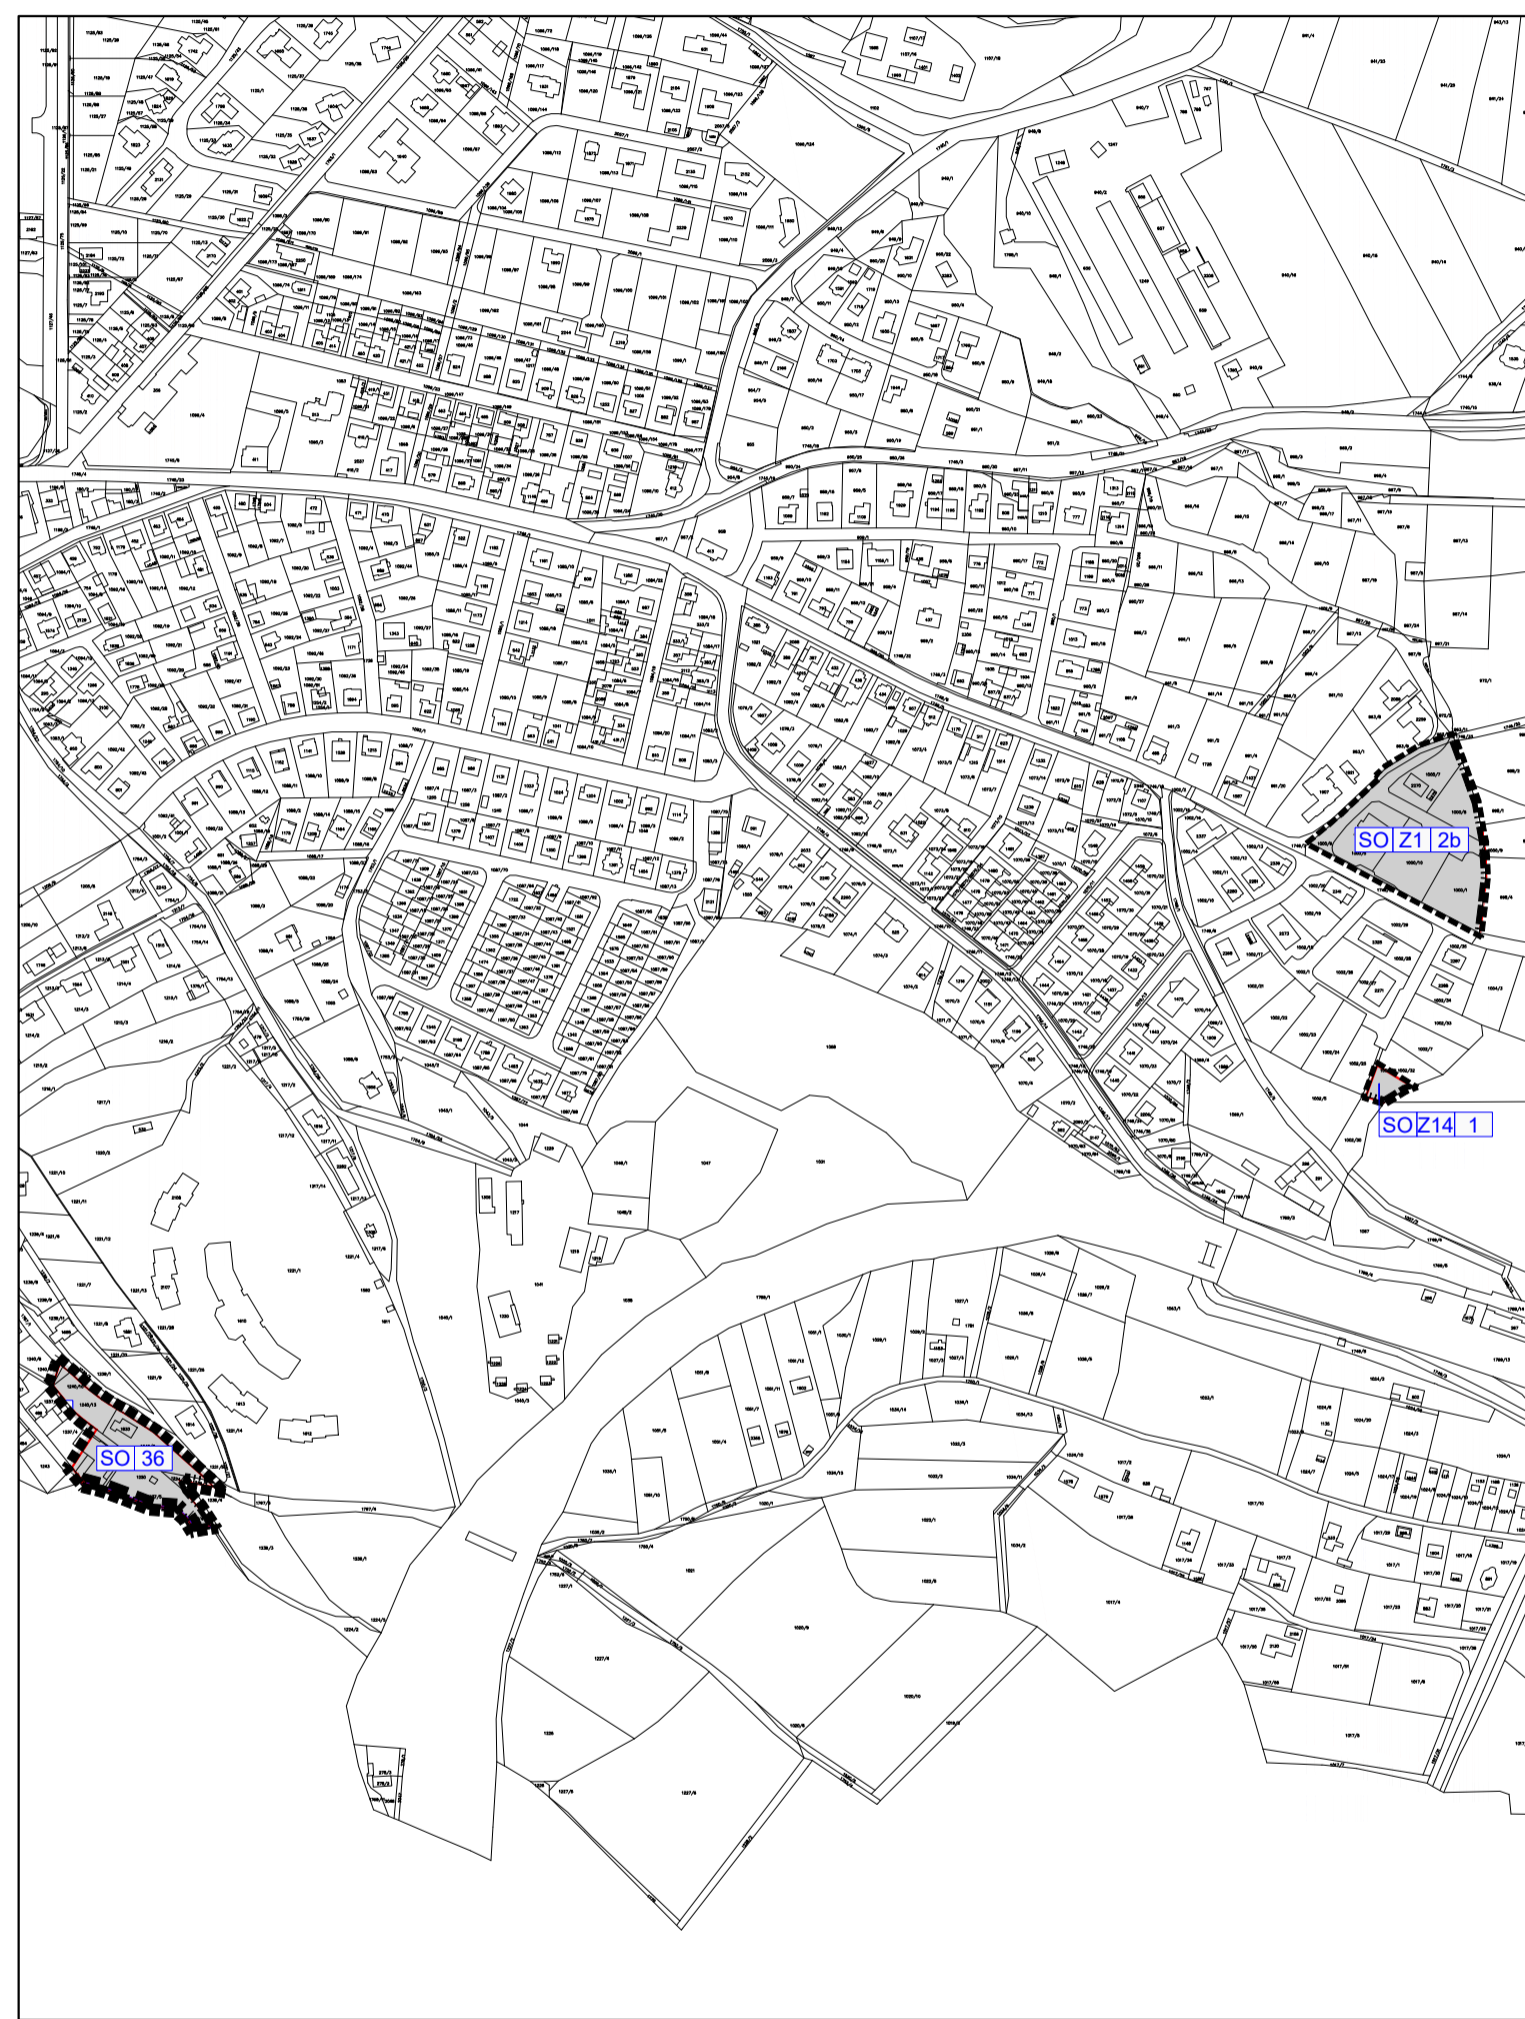

k.ú. HLUBOKÁ NAD VLTAVOU - lokalita město

k.ú. HLUBOKÁ NAD VLTAVOU - lokalita Záměstí

k.ú. PURKAREC

LEGENDA

HRANICE A ZNAČENÍ	
	HRANICE ŘEŠENÉHO ÚZEMÍ ÚP HLUBOKÁ NAD VLTAVOU
	HRANICE ZASTAVĚNÉHO ÚZEMÍ
	HRANICE ZASTAVITELNÝCH PLOCH
	VYMEZENÍ PLOCHY ZASTAVĚNÉHO ÚZEMÍ
	VYMEZENÍ ZASTAVITELNÝCH PLOCH
	HRANICE PLOCH S ROZDÍLNÝM ZPŮSOBEM VYUŽITÍ
	POPIS PLOCH ŘEŠENÝCH ÚP HLUBOKÁ NAD VLTAVOU