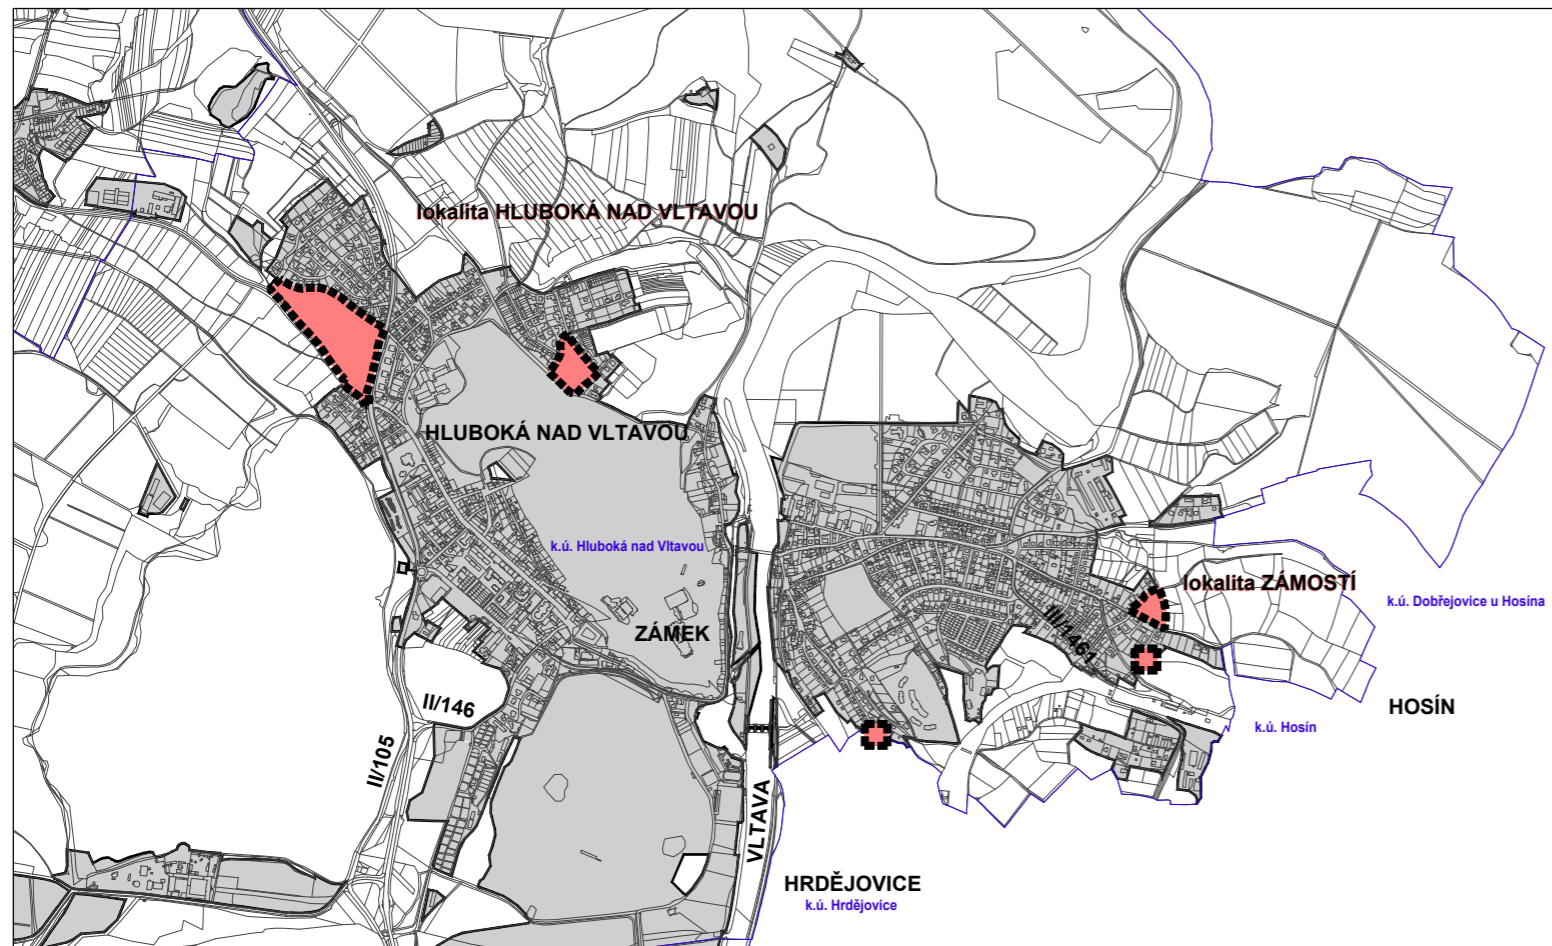

1:25 000

k.ú. PURKAREC

k.ú. HLUBOKÁ NAD VLTAVOU

1:100 000

LEGENDA

HRANICE A ZNAČENÍ	
	HRANICE ŘEŠENÉHO ÚZEMÍ ZMĚNY č.19 ÚP HLUBOKÁ NAD VLTAVOU
<b>PURKAREC</b>	NÁZEV MÍSTNÍ ČÁSTI
	HRANICE A NÁZEV KATASTRÁLNÍHO ÚZEMÍ
	HRANICE ZASTAVĚNÉHO ÚZEMÍ

ZMĚNA Č.19a ÚP HLUBOKÁ NAD VLTAVOU

VÝKRES ŠIRŠÍCH VZTAHŮ II.2.