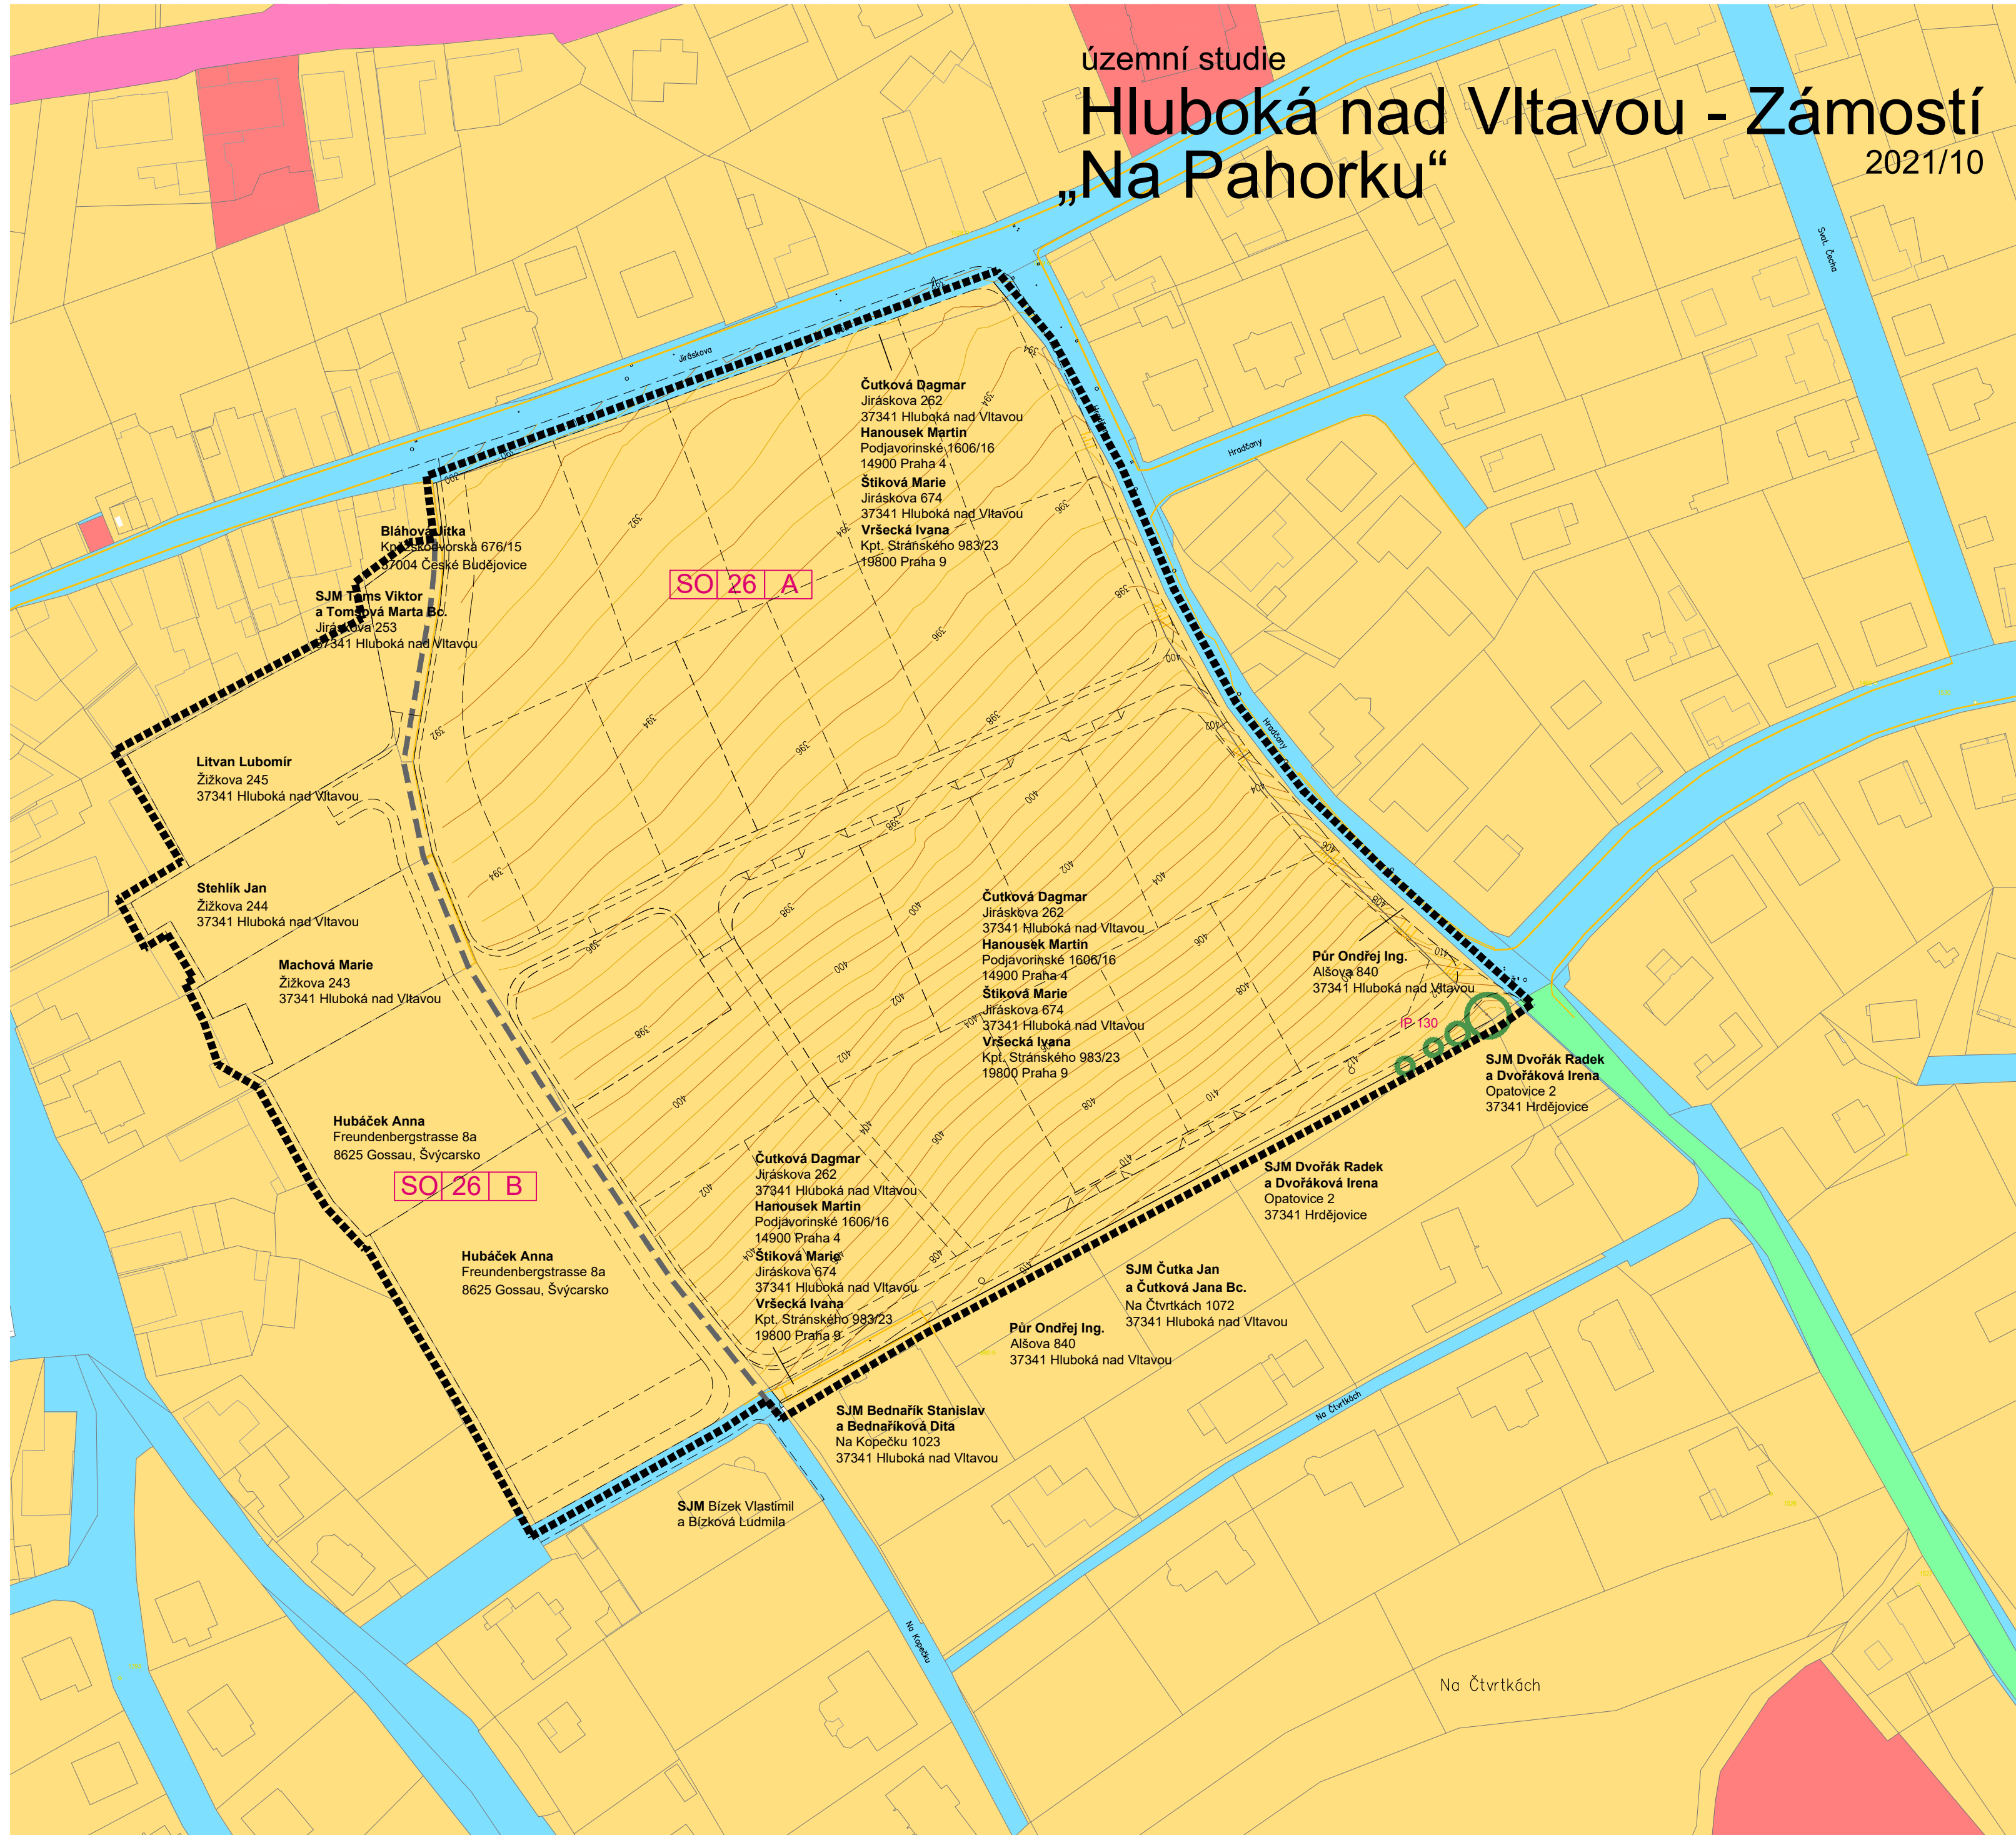

územní studie
Hluboká nad Vltavou - Zámostí
 „Na Pahorku“ 2021/10

VLASTNÍCI POZEMKŮ

- fyzické osoby
- právnické osoby
- Město Hluboká nad Vltavou
- Jihočeský kraj
- Lesy České republiky, s.p.

HRANICE

- hranice řešeného území
- schéma navržené parcelace