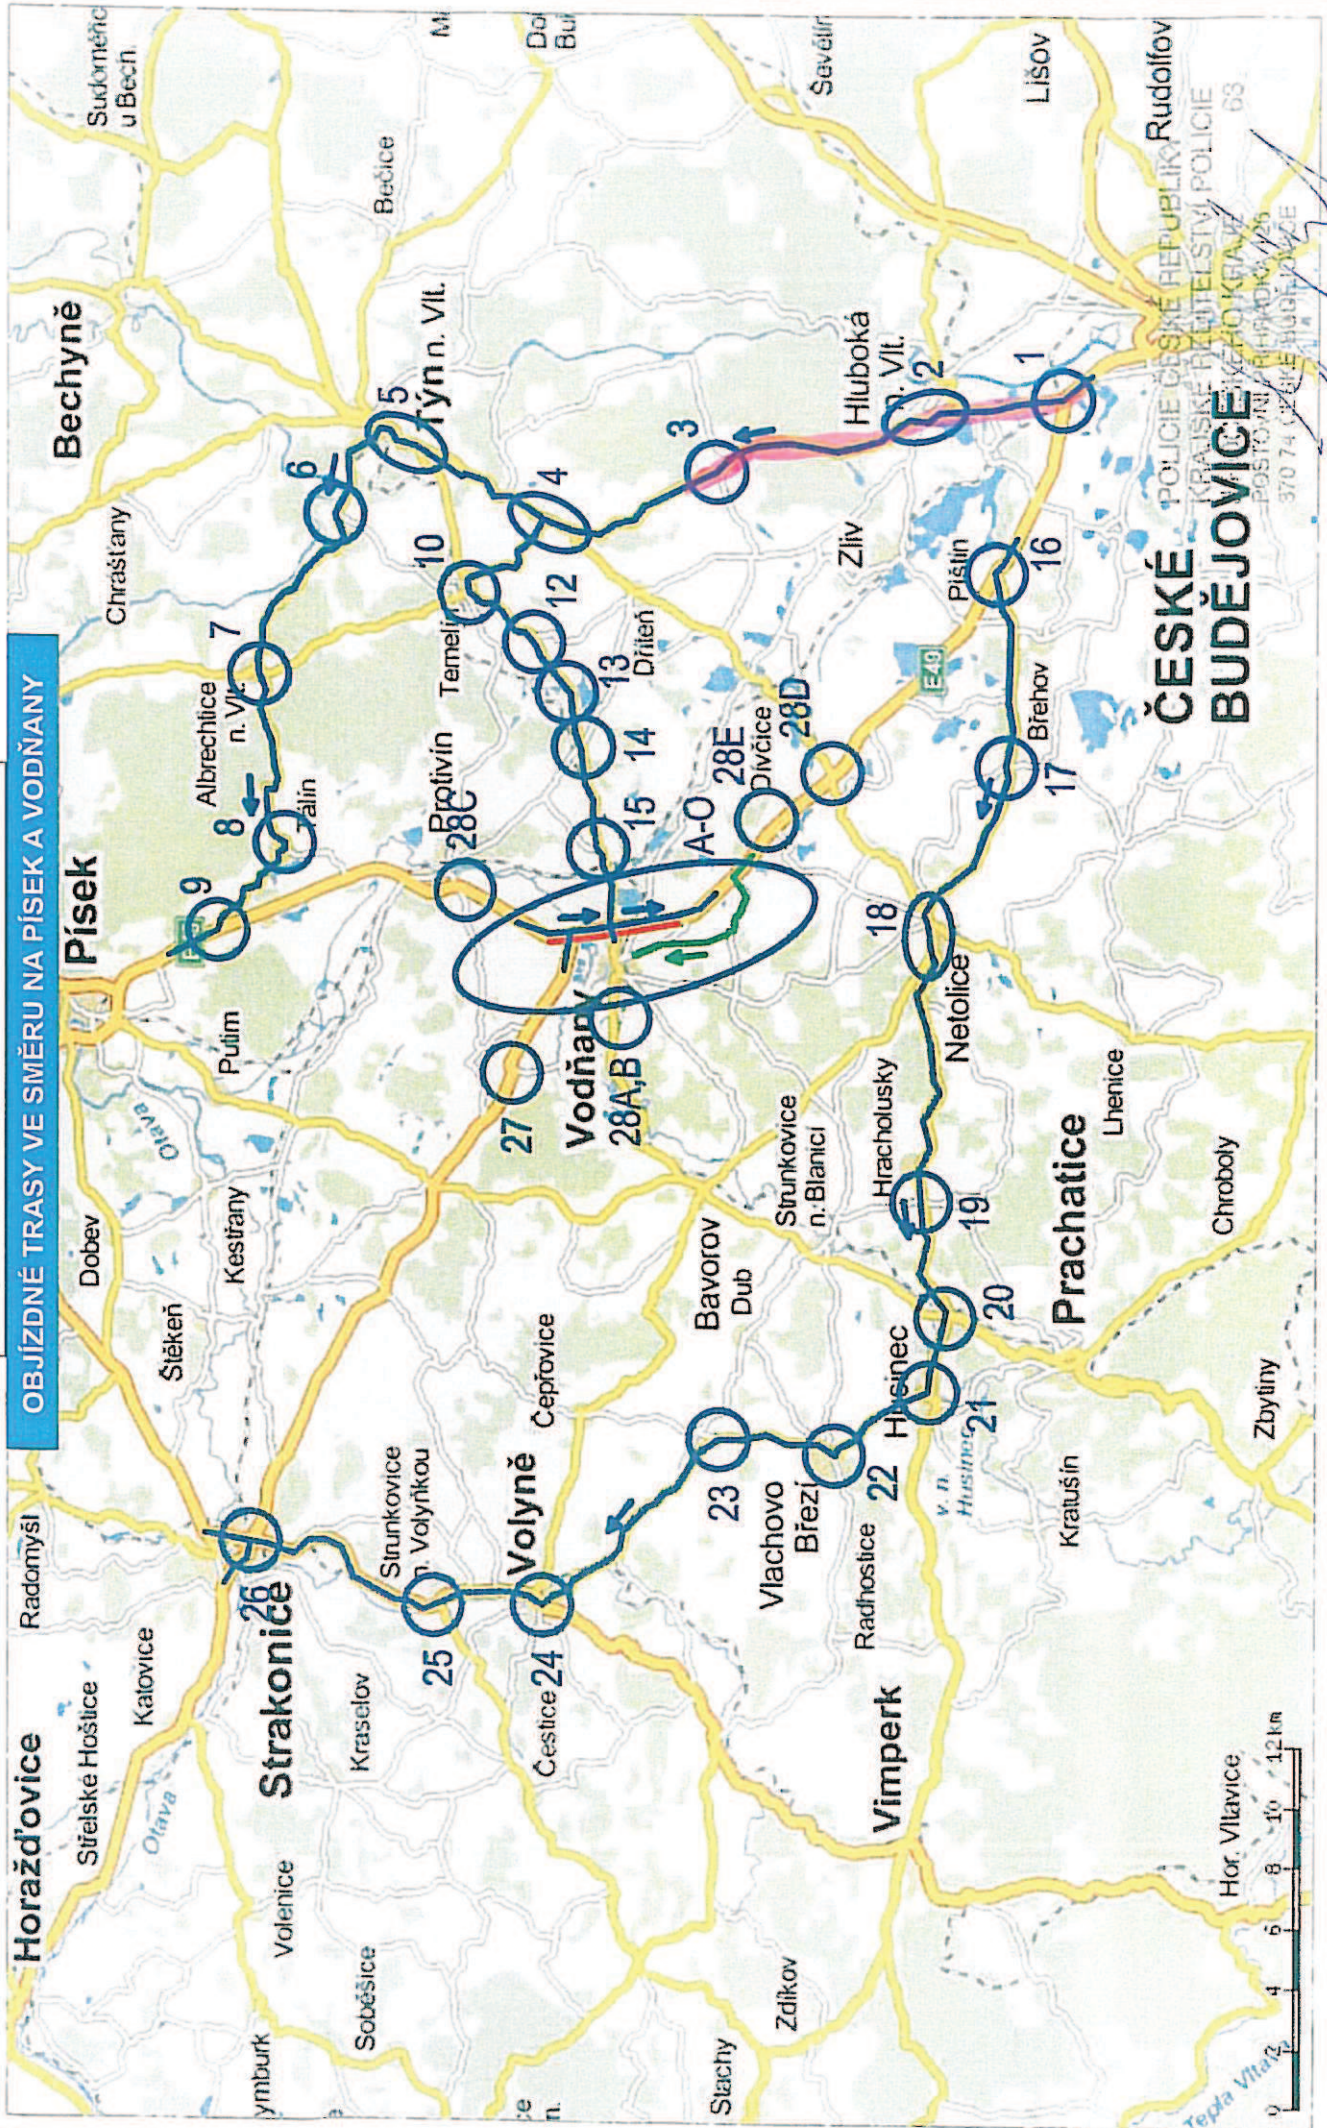

I/20 VODŇANY PŘELOŽKA

OBJÍZDNÉ TRASY VE SMĚRU NA PÍSEK A VODŇANY

ČESKÉ REPUBLIKY
POLICEJ
KRAJSKÉHO ÚŘADU
BUDĚJOVICE
370 74